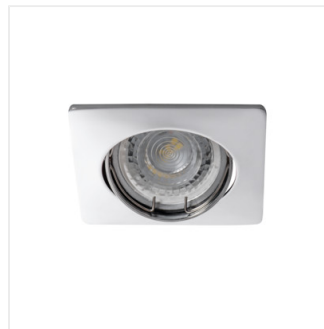

NESTA DSL-C

NESTA DTL-C