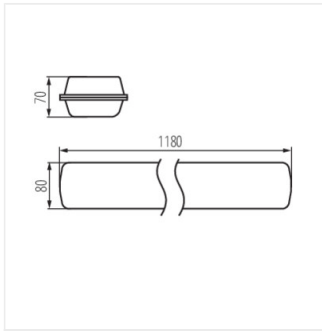

FUTURIO LED 49W 1180mm

LED-Feuchtraum-Wannenleuchte

FT1200 49W-840