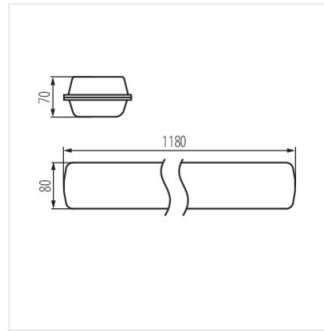

FT1200 49W-840