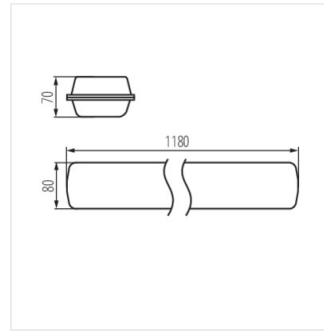

FT1200 49W-840