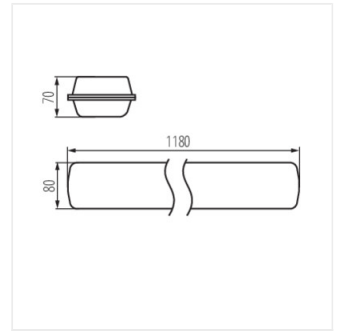

FT1200 49W-840