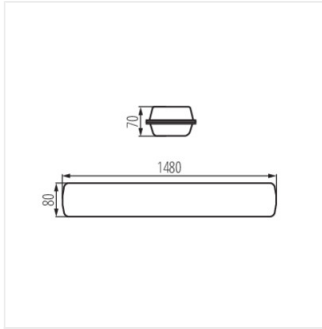

FUTURIO 66W 1500mm

LED-Feuchtraum-Wannenleuchte

FT1500 66W-840-RYF