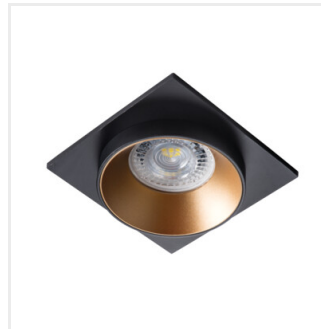

SIMEN DSL

Einbau-Downlight

SIMEN DSL SR/B/B

SIMEN DSL B/W/B	29131	max 10	schwarz / weiß / schwarz	nicht verfügbar
SIMEN DSL SR/B/B	29132	max 10	silber / schwarz / schwarz	nicht verfügbar
SIMEN DSL B/G/B	29134	max 10	schwarz / gold / schwarz	nicht verfügbar
SIMEN DSL W/G/W	29135	max 10	weiß / gold / weiß	nicht verfügbar

Die Kanlux SIMEN DSL Leuchte besteht aus drei Teilen: aus einem Ring, einem Körper und einem Sockel. Wir bieten feste Farbsets in klassischem Schwarz-Weiß und Leuchten mit Silber- und Goldelementen an, die zu ihrer Einrichtung passen und dort zu dekorativen Elementen werden. Sie können auch Elemente der Kanlux SIMEN Leuchtensätze beliebig austauschen.

- Dekorring ohne keramische Fassung
- Gehäusematerial: Aluminiumlegierung

SIMEN DSL

Einbau-Downlight

SIMEN DSL B/W/B

SIMEN DSL SR/B/B

SIMEN DSL B/G/B

SIMEN DSL W/G/W

SIMEN DSL