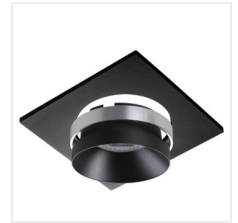

SIMEN DSL

Einbau-Downlight

SIMEN DSL SR/B/B

SIMEN DSL B/W/B	29131	max 10	schwarz / weiß / schwarz	nicht verfügbar
SIMEN DSL SR/B/B	29132	max 10	silber / schwarz / schwarz	nicht verfügbar
SIMEN DSL B/G/B	29134	max 10	schwarz / gold / schwarz	nicht verfügbar
SIMEN DSL W/G/W	29135	max 10	weiß / gold / weiß	nicht verfügbar

Die Kanlux SIMEN DSL Leuchte besteht aus drei Teilen: aus einem Ring, einem Körper und einem Sockel. Wir bieten feste Farbsets in klassischem Schwarz-Weiß und Leuchten mit Silber- und Goldelementen an, die zu ihrer Einrichtung passen und dort zu dekorativen Elementen werden. Sie können auch Elemente der Kanlux SIMEN Leuchtensätze beliebig austauschen.

- Dekorring ohne keramische Fassung
- Gehäusematerial: Aluminiumlegierung

SIMEN DSL

Einbau-Downlight

SIMEN DSL B/W/B

SIMEN DSL SR/B/B

SIMEN DSL B/G/B

SIMEN DSL W/G/W

SIMEN DSL