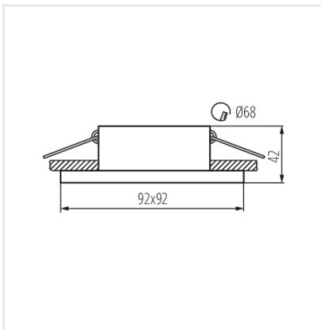

Die Kanlux SIMEN DSL Leuchte besteht aus drei Teilen: aus einem Ring, einem Körper und einem Sockel. Wir bieten feste Farbsets in klassischem Schwarz-Weiß und Leuchten mit Silber- und Goldelementen an, die zu ihrer Einrichtung passen und dort zu dekorativen Elementen werden. Sie können auch Elemente der Kanlux SIMEN Leuchtensätze beliebig austauschen.

- Dekorring ohne keramische Fassung
- Gehäusematerial: Aluminiumlegierung

SIMEN DSL

Einbau-Downlight

SIMEN DSL B/W/B

SIMEN DSL SR/B/B

SIMEN DSL B/G/B

SIMEN DSL W/G/W

SIMEN DSL