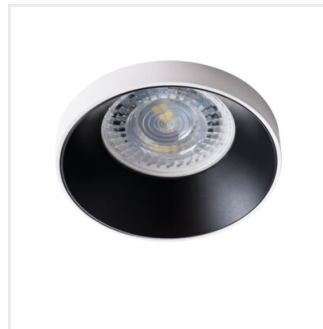

### Einbau-Downlight

SIMEN DSO B/G	<b>29137</b>	max 10	schwarz / gold	nicht verfügbar
SIMEN DSO B/W	<b>29138</b>	max 10	schwarz / weiß	nicht verfügbar
SIMEN DSO W/B	<b>29139</b>	max 10	weiß / schwarz	nicht verfügbar
SIMEN DSO W/G	<b>29140</b>	max 10	weiß / gold	nicht verfügbar
SIMEN DSO G/W	<b>29142</b>	max 10	gold / weiß	nicht verfügbar
SIMEN DSO W/W	<b>29147</b>	max 10	weiß	nicht verfügbar

Die Kanlux SIMEN DSO Leuchte besteht aus zwei Teilen: aus einem Ring und einem Körper. Wir bieten feste Farbsätze in klassischem Schwarz-Weiß und Leuchten mit Silber- und Goldelementen an, die zu ihrer Einrichtung passen und dort zu dekorativen Elementen werden. Sie können auch Elemente der Kanlux SIMEN Leuchtensätze beliebig austauschen.

- Dekorring ohne keramische Fassung
- Gehäusematerial: Aluminiumlegierung

## SIMEN DSO

Einbau-Downlight

SIMEN DSO B/G

SIMEN DSO B/W

SIMEN DSO W/B

SIMEN DSO W/G

SIMEN DSO G/W

SIMEN DSO W/W