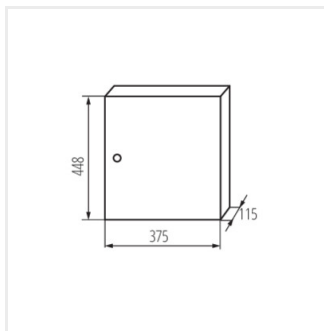

KP-DB-I-MS

Rozdzielnica metalowa

KP-DB-I-MS-212