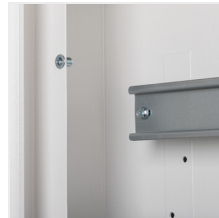

KP-DB-I-MS

Rozdzielnica metalowa

KP-DB-I-MS-212

IP

MATERIAL

KP-DB-I-MS-212	29315	weiß	2x12P	Wandmontage	30	eisen	I
KP-DB-I-MS-312	29316	weiß	3x12P	Wandmontage	30	eisen	I
KP-DB-I-MS-412	29317	weiß	4x12P	Wandmontage	30	eisen	I
KP-DB-I-MS-512	29318	weiß	5x12P	Wandmontage	30	eisen	I
KP-DB-I-MS-612	29319	weiß	6x12P	Wandmontage	30	eisen	I
KP-DB-I-MS-218	29323	weiß	2x18P	Wandmontage	30	eisen	I
KP-DB-I-MS-318	29324	weiß	3x18P	Wandmontage	30	eisen	I
KP-DB-I-MS-418	29325	weiß	4x18P	Wandmontage	30	eisen	I
KP-DB-I-MS-518	29326	weiß	5x18P	Wandmontage	30	eisen	I
KP-DB-I-MS-618	29327	weiß	6x18P	Wandmontage	30	eisen	I
KP-DB-I-MS-224	32636	weiß	2x24P	Wandmontage	30	eisen	I
KP-DB-I-MS-324	32637	weiß	3x24P	Wandmontage	30	eisen	I
KP-DB-I-MS-424	32638	weiß	4x24P	Wandmontage	30	eisen	I
KP-DB-I-MS-524	32656	weiß	5x24P	Wandmontage	30	eisen	I
KP-DB-I-MS-624	32657	weiß	6x24P	Wandmontage	30	eisen	I

- Material: żelazo

KP-DB-I-MS

Rozdzielnica metalowa

KP-DB-I-MS-212

KP-DB-I-MS-312

KP-DB-I-MS-412

KP-DB-I-MS-512

KP-DB-I-MS-612