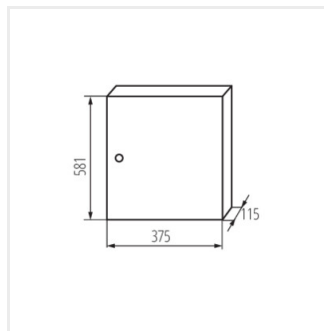

KP-DB-I-MS-312