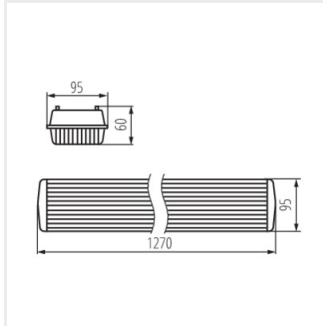

DICHT 4LED PI/PC

Feuchtraum-Wannenleuchte

DICHT 4LED PI 236/PC