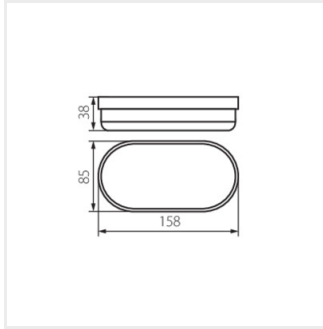

TOLU LED

Kellerleuchte

[V] 220-240 AC	[Hz] 50	[°] 120	 ≥15000	[h] 20000	ellipse ≤ 6x Mackdam	Ra 80
 Hg	SMD			IP 54		°C -20÷40
		[mm²] 0,5-2,5	D---m 0,5m	CE	EAC	UK CA

TOLU C LED 6W-NW-W

	[W]	[lm]	Tc [K]	
TOLU C LED 6W-NW-W	31495	6	420	4000 weiß
TOLU C LED 12W-NW-W	31496	12	1050	4000 weiß
TOLU O LED 9W-NW-W	31497	9	720	4000 weiß
TOLU O LED 18W-NW-W	31498	18	1620	4000 weiß

- Gehäusematerial: Kunststoff
- Abdeckungsmaterial: Kunststoff

TOLU C LED 6W-NW-W

TOLU C LED 12W-NW-W

TOLU O LED 9W-NW-W

TOLU O LED 18W-NW-W

TOLU LED

Kellerleuchte

TOLU C LED 6W-NW-W