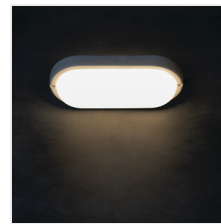

TOLU LED

Kellerleuchte

[V] 220-240 AC	[Hz] 50	[°] 120	 ≥15000	[h] 20000	ellipse ≤ 6x Mackdam	Ra 80
 Hg	SMD			IP 54		°C -20÷40
		[mm²] 0,5-2,5	D---m 0,5m	CE	EAC	UK CA

TOLU C LED 6W-NW-W

	[W]	[lm]	Tc [K]	
TOLU C LED 6W-NW-W	31495	6	420	4000 weiß
TOLU C LED 12W-NW-W	31496	12	1050	4000 weiß
TOLU O LED 9W-NW-W	31497	9	720	4000 weiß
TOLU O LED 18W-NW-W	31498	18	1620	4000 weiß

- Gehäusematerial: Kunststoff
- Abdeckungsmaterial: Kunststoff

TOLU C LED 6W-NW-W

TOLU C LED 12W-NW-W

TOLU O LED 9W-NW-W

TOLU O LED 18W-NW-W

TOLU LED

Kellerleuchte

TOLU C LED 6W-NW-W