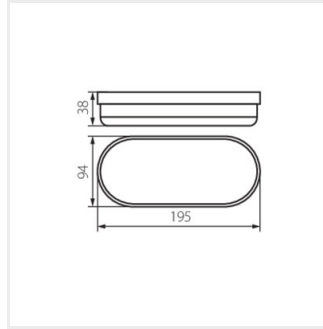

- Gehäusematerial: Kunststoff
- Abdeckungsmaterial: Kunststoff

TOLU C LED 6W-NW-W

TOLU C LED 12W-NW-W

TOLU O LED 9W-NW-W

TOLU O LED 18W-NW-W

TOLU LED

Kellerleuchte

TOLU C LED 6W-NW-W