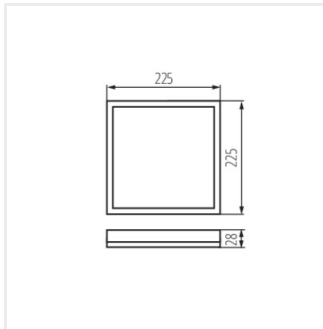

AZPO LED

LED- Deckenleuchte

AZPO LED 12,3W-NW-L-W