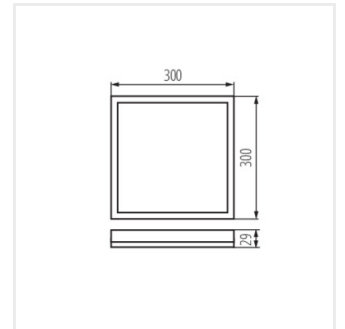

## LED- Deckenleuchte

AZPO LED 12,3W-NW-L-W

AZPO LED 12,3W-NW-L-B

AZPO LED 17,5W-NW-L-W

AZPO LED 17,5W-NW-L-B