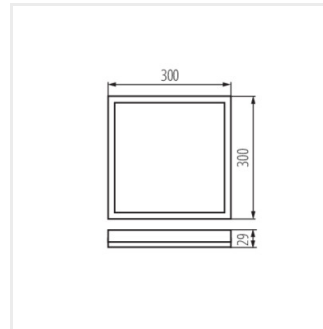

## LED- Deckenleuchte

AZPO LED 12,3W-NW-L-W

AZPO LED 12,3W-NW-L-B

AZPO LED 17,5W-NW-L-W

AZPO LED 17,5W-NW-L-B