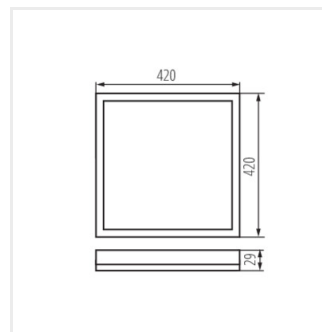

AZPO LED 22W-NW-L-W