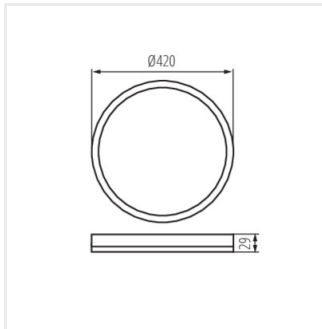

AZPO LED 11,8W-NW-O-B

AZPO LED 18,5W-NW-O-W

AZPO LED 18,5W-NW-O-B

AZPO LED

LED- Deckenleuchte

AZPO LED 22W-NW-O-W

AZPO LED 22W-NW-O-B

AZPO LED 12,3W-NW-L-W