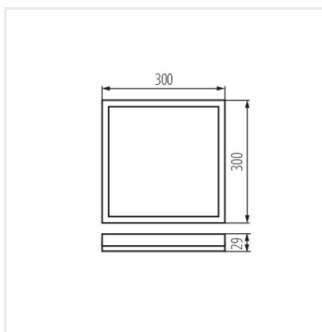

AZPO LED 17,5W-NW-L-W