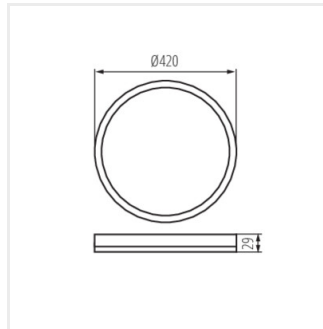

AZPO LED 11,8W-NW-O-B

AZPO LED 18,5W-NW-O-W

AZPO LED 18,5W-NW-O-B

AZPO LED

LED- Deckenleuchte

AZPO LED 22W-NW-O-W

AZPO LED 22W-NW-O-B

AZPO LED 12,3W-NW-L-W