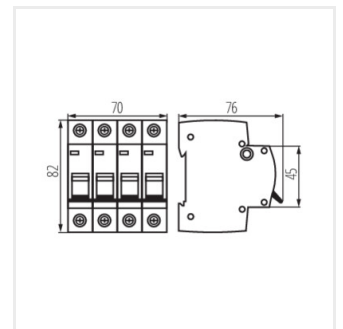

KMB6-C50/4