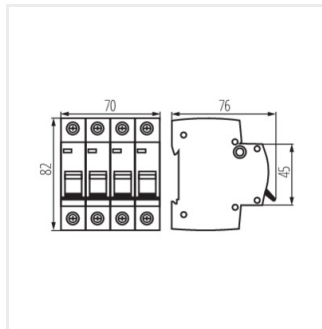

KMB6-C10/4