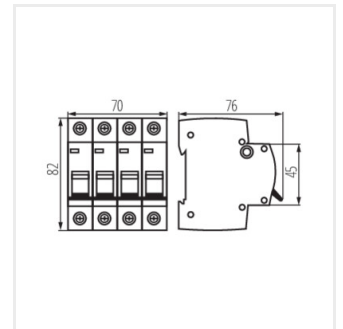

KMB6-C20/4