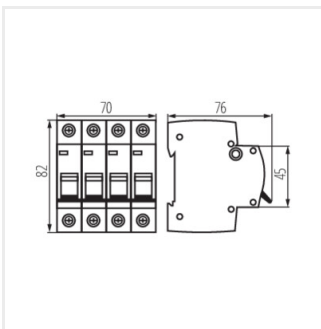

KMB6-C25/4