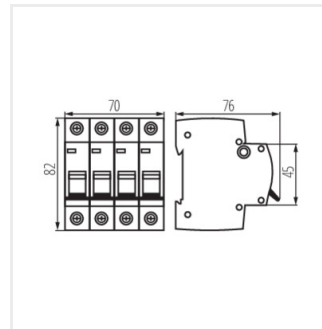

KMB6-C16/4