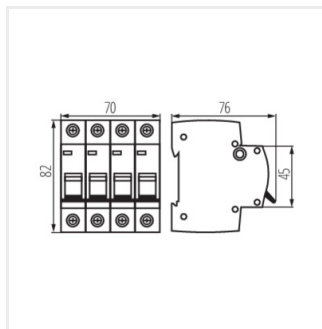

KMB6-C32/4