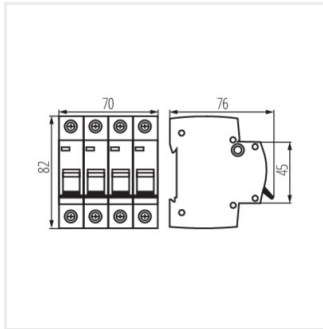

KMB6

Überstromschutzschalter, 4P

KMB6-C63/4