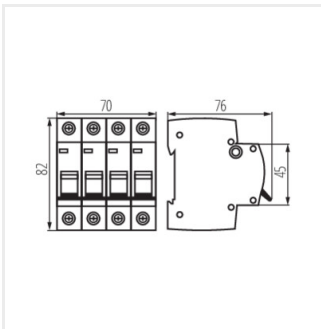

KMB6

Überstromschutzschalter, 4P

KMB6-C6/4