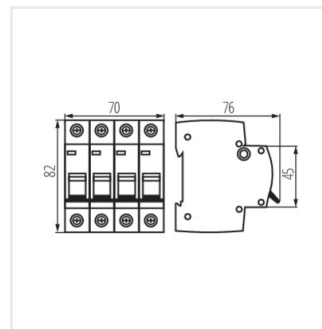

KMB6-C40/4