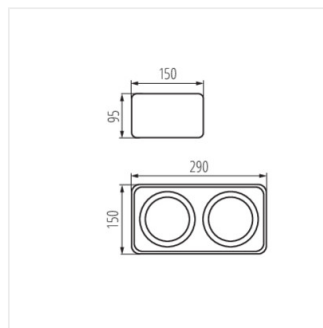

TUBEO ES 250