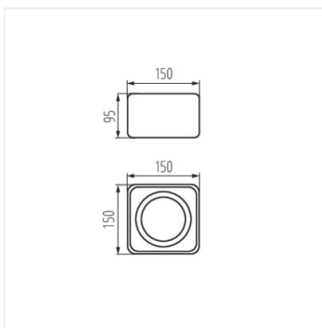

TUBEO ES

EINBAU-DOWNLIGHT

[V] 220-240 AC	[Hz] 50	ES-111	GU10		IP 20	
[°C] 5÷25			[°] 20/20		[mm] 0,75÷1,5	[m] 0,5m

TUBEO ES 50-B

TUBEO ES 50-W	33270	max 25	weiß
TUBEO ES 50-B	33271	max 25	schwarz
TUBEO ES 250-B	33272	2 x max 25	schwarz
TUBEO ES 250-W	33273	2 x max 25	weiß

Kanlux TUBEO ES sind Aufbauleuchten, die dank der zweiachsigen Einstellung das Licht in eine beliebige Richtung lenken können. Die Leuchten glänzen durch überdurchschnittliche Ästhetik und hohe Verarbeitungsqualität. Darüber hinaus werden für diese Leuchten elegante und effiziente ES-111-Leuchtmittel verwendet. Kanlux TUBEO ES können in Geschäftsräumen - wie Ausstellungsräumen oder Boutiquen, aber auch im Wohnbereich eingesetzt werden. Hervorzuheben ist hier die einzigartige Form (abgerundete Ecken), die den Leuchten Subtilität verleiht. Die Leuchten sind in zwei Farben erhältlich - mattweiß und schwarz.

- Gehäusematerial: Aluminiumlegierung

TUBEO ES

EINBAU-DOWNLIGHT

TUBEO ES 50-W

TUBEO ES 250-B

TUBEO ES 250-B

TUBEO ES 50

TUBEO ES 250