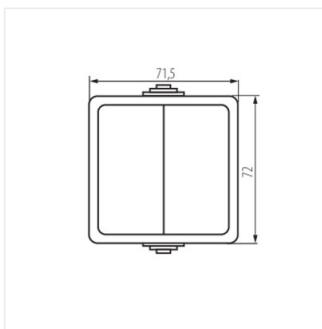

33495 TEKNO 05-1010-102 bi

Tast-Lüsterklemmen

TEKNO 05-1010-102 bi **33495** weiß

- Kunststoff: ABS

TEKNO 05-1010-102 bi