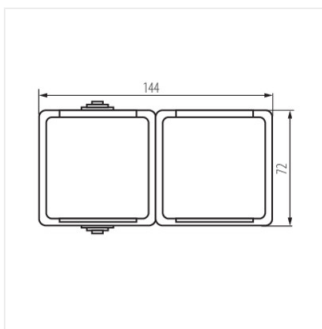

## 33497 TEKNO 05-1254-102 bi

Französische Doppelsteckdose Typ-E mit Kinderschutz

TEKNO 05-1254-102 bi **33497** weiß

- Kunststoff: ABS

TEKNO 05-1254-102 bi