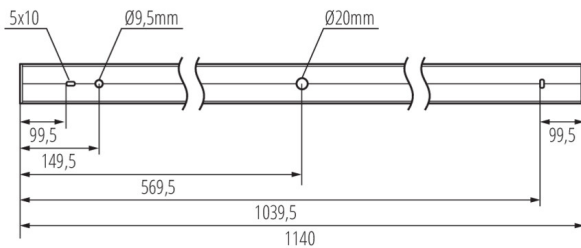

ALIN CORD 1F-B

Stromversorgungsanschl. für Leuchten und ALIN-Leitungen, 1-phasig, schwarz, 150cm

32542

ALIN CORD 1F-SR

Stromversorgungsanschl. für Leuchten und ALIN-Leitungen, 1-phasig, silber, 150cm

07871