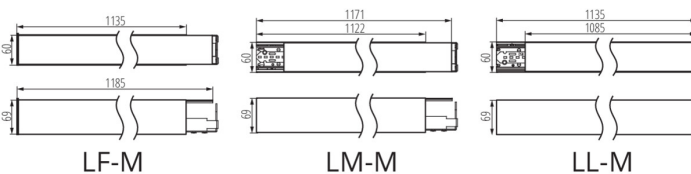

AL-ML-WW-MAT-S-NT

AL-ML-NW-MPR-S-NT

AL-ML-WW-MPR-S-NT

Erstellt am: 01.03.2023, 13:09

Technische Änderungen vorbehalten. Die in diesem Material enthaltenen Daten sind nicht rechtsverbindlich.

AL-ML-NT

LED-Langfeldleuchte

AL-ML-NT

AL-ML-NT

LED-Longfieldleuchte

Zubehör

32540

ALIN CORD 1F-W

Stromversorgungsanschl. für Leuchten und ALIN-Leitungen, 1-phasig, weiß, 150cm

32541

ALIN CORD 1F-B

Stromversorgungsanschl. für Leuchten und ALIN-Leitungen, 1-phasig, schwarz, 150cm

32542

ALIN CORD 1F-SR

Stromversorgungsanschl. für Leuchten und ALIN-Leitungen, 1-phasig, silber, 150cm

07871

ROPE-NT 150 SINGLE

ROPE-NT 150 SINGLE steel rope (single) for suspending fittings, 2 p a set

29557

ALIN NT GRIP

Wandhalter für ALIN Leuchte, 2 Stück im Set

25979

KLOSZ MPR AL 23W/33W

Gehäuse MPR für Leuchte ALIN, Gehäuse MPR AL 23W/33W, (25979)