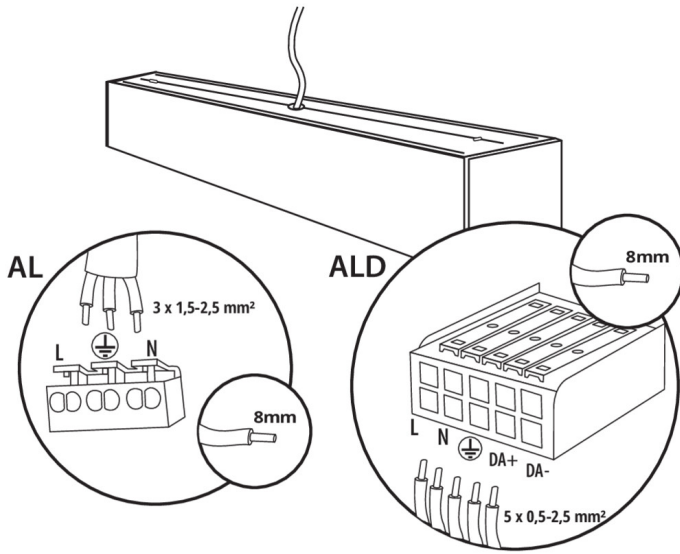

AL-ML-WW-MAT-S-NT

AL-ML-NW-MPR-S-NT

AL-ML-WW-MPR-S-NT

Erstellt am: 01.03.2023, 13:09

Technische Änderungen vorbehalten. Die in diesem Material enthaltenen Daten sind nicht rechtsverbindlich.

AL-ML-NT

LED-Langfeldleuchte

AL-ML-NT

AL-ML-NT

LED-Longfieldleuchte

Zubehör

32540

ALIN CORD 1F-W

Stromversorgungsanschl. für Leuchten und ALIN-Leitungen, 1-phasig, weiß, 150cm

32541