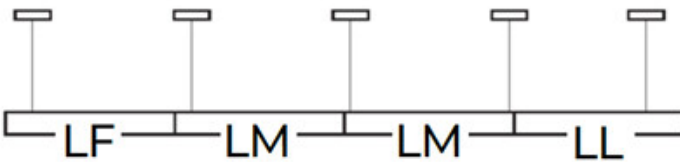

29557

ALIN NT GRIP

Wandhalter für ALIN Leuchte, 2 Stück im Set

25979

KLOSZ MPR AL 23W/33W

Gehäuse MPR für Leuchte ALIN, Gehäuse MPR AL 23W/33W, (25979)