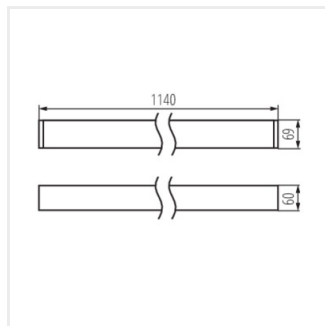

AL-ML-WW-MAT-S-NT

AL-ML-NW-MPR-S-NT

AL-ML-WW-MPR-S-NT

Erstellt am: 01.03.2023, 13:09

Technische Änderungen vorbehalten. Die in diesem Material enthaltenen Daten sind nicht rechtsverbindlich.

AL-ML-NT

LED-Langfeldleuchte

AL-ML-NT

AL-ML-NT

LED-Longfieldleuchte

Zubehör

32540

ALIN CORD 1F-W

Stromversorgungsanschl. für Leuchten und ALIN-Leitungen, 1-phasig, weiß, 150cm

32541