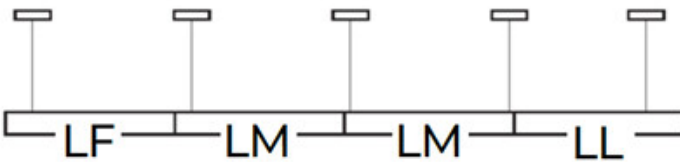

**32542**

ALIN CORD 1F-SR

Stromversorgungsanschlüsse für Leuchten und ALIN-Leitungen, 1-phasig, silber, 150cm

**07871**

ROPE-NT 150 SINGLE

ROPE-NT 150 SINGLE steel rope (single) for suspending fittings, 2 per set