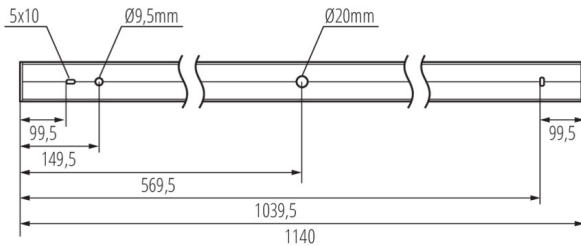

#### Zubehör

**32540**

ALIN CORD 1F-W

Stromversorgungsanschlüsse für Leuchten und ALIN-Leitungen, 1-phasig, weiß, 150cm

**32541**

ALIN CORD 1F-B

Stromversorgungsanschlüsse für Leuchten und ALIN-Leitungen, 1-phasig, schwarz, 150cm

**32542**

ALIN CORD 1F-SR

Stromversorgungsanschlüsse für Leuchten und ALIN-Leitungen, 1-phasig, silber, 150cm

**07871**

ROPE-NT 150 SINGLE

ROPE-NT 150 SINGLE steel rope (single) for suspending fittings, 2 per set