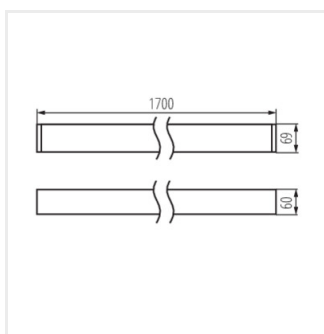

AL-LH-WW-MAT-W-NT

AL-LH-NW-MPR-W-NT

AL-LH-WW-MPR-W-NT

AL-LH-NW-MAT-B-NT

AL-LH-WW-MAT-B-NT

AL-LH-NW-MPR-B-NT

AL-LH-WW-MPR-B-NT

AL-LH-NW-MAT-S-NT

AL-LH-WW-MAT-S-NT

AL-LH-NW-MPR-S-NT

AL-LH-WW-MPR-S-NT

AL-LH-NT

LED-Langfeldleuchte

AL-LHAS-NW-MAT-W-NT

AL-LH-NT

AL-LH-NT

LED-Longfieldleuchte

Zubehör

| | | |
|--|--------------------|---|
| 32540 | ALIN CORD 1F-W | Stromversorgungsanschluss für Leuchten und ALIN-Leitungen, 1-phasig, weiß, 150cm |
|  | | |
| 32541 | ALIN CORD 1F-B | Stromversorgungsanschluss für Leuchten und ALIN-Leitungen, 1-phasig, schwarz, 150cm |
|  | | |
| 32542 | ALIN CORD 1F-SR | Stromversorgungsanschluss für Leuchten und ALIN-Leitungen, 1-phasig, silber, 150cm |
|  | | |
| 07871 | ROPE-NT 150 SINGLE | ROPE-NT 150 SINGLE steel rope (single) for suspending fittings, 2 pcs. in a set |
|  | | |
| 29557 | ALIN NT GRIP | Wandhalter für ALIN Leuchte, 2 Stück im Set |
|  | | |