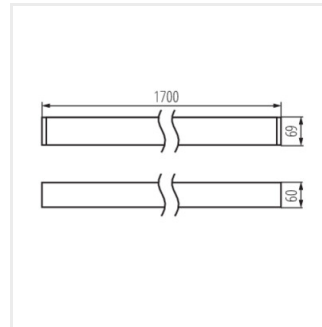

ALD-LH-WW-MAT-S-NT

ALD-LH-NW-MPR-S-NT

ALD-LH-WW-MPR-S-NT

Erstellt am: 01.03.2023, 18:17

Technische Änderungen vorbehalten. Die in diesem Material enthaltenen Daten sind nicht rechtsverbindlich.

ALD-LH-NT

LED-Langfeldleuchte

ALD-LH-NW-MAT-W-NT

ALD-LH-WW-MAT-W-NT

ALD-LH-NW-MPR-W-NT

ALD-LH-WW-MPR-W-NT

ALD-LH-NW-MAT-B-NT

ALD-LH-WW-MAT-B-NT

ALD-LH-NW-MPR-B-NT

ALD-LH-WW-MPR-B-NT

ALD-LH-NW-MAT-S-NT

ALD-LH-WW-MAT-S-NT

ALD-LH-NW-MPR-S-NT

ALD-LH-WW-MPR-S-NT

ALD-LH-NT

LED-Longfieldleuchte

Zubehör

32543	ALIN CORD DALI 1F-W	Stromversorgungsanschluss für Leuchten und ALIN-Leitungen, 1-phasig, DALI weiß, 150cm
		
32544	ALIN CORD DALI 1F-B	Stromversorgungsanschluss für Leuchten und ALIN-Leitungen, 1-phasig, DALI, schwarz, 150cm
		
32545	ALIN CORD DALI 1F-SR	Stromversorgungsanschluss für Armaturen und ALIN-Leitungen, 1-phasig, DALI, silber, 150cm
		
07871	ROPE-NT 150 SINGLE	ROPE-NT 150 SINGLE steel rope (single) for suspending fittings, 2 pcs. in a set
		
29557	ALIN NT GRIP	Wandhalter für ALIN Leuchte, 2 Stück im Set
