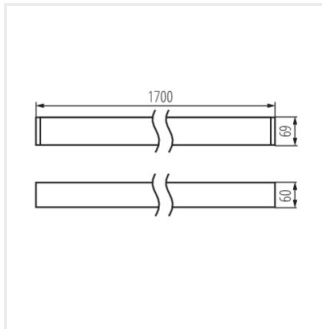

ALD-LH-WW-MAT-S-NT

ALD-LH-NW-MPR-S-NT

ALD-LH-WW-MPR-S-NT

Erstellt am: 01.03.2023, 18:17

Technische Änderungen vorbehalten. Die in diesem Material enthaltenen Daten sind nicht rechtsverbindlich.

ALD-LH-NT

LED-Langfeldleuchte

ALD-LH-NW-MAT-W-NT

ALD-LH-WW-MAT-W-NT

ALD-LH-NW-MPR-W-NT

ALD-LH-WW-MPR-W-NT

ALD-LH-NW-MAT-B-NT

ALD-LH-WW-MAT-B-NT

ALD-LH-NW-MPR-B-NT

ALD-LH-WW-MPR-B-NT

ALD-LH-NW-MAT-S-NT

ALD-LH-WW-MAT-S-NT

ALD-LH-NW-MPR-S-NT

ALD-LH-WW-MPR-S-NT

ALD-LH-NT

LED-Longfieldleuchte

Zubehör

32543	ALIN CORD DALI 1F-W	Stromversorgungsanschluss für Leuchten und ALIN-Leitungen, 1-phasig, DALI weiß, 150cm
		
32544	ALIN CORD DALI 1F-B	Stromversorgungsanschluss für Leuchten und ALIN-Leitungen, 1-phasig, DALI, schwarz, 150cm
		
32545	ALIN CORD DALI 1F-SR	Stromversorgungsanschluss für Armaturen und ALIN-Leitungen, 1-phasig, DALI, silber, 150cm
		
07871	ROPE-NT 150 SINGLE	ROPE-NT 150 SINGLE steel rope (single) for suspending fittings, 2 pcs. in a set
		
29557	ALIN NT GRIP	Wandhalter für ALIN Leuchte, 2 Stück im Set
