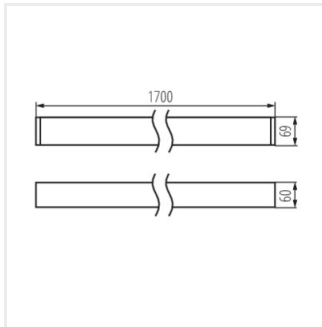

ALD-LH-WW-MAT-S-NT

ALD-LH-NW-MPR-S-NT

ALD-LH-WW-MPR-S-NT

Erstellt am: 01.03.2023, 18:17

Technische Änderungen vorbehalten. Die in diesem Material enthaltenen Daten sind nicht rechtsverbindlich.

ALD-LH-NT

LED-Langfeldleuchte

ALD-LH-NW-MAT-W-NT

ALD-LH-WW-MAT-W-NT

ALD-LH-NW-MPR-W-NT

ALD-LH-WW-MPR-W-NT

ALD-LH-NW-MAT-B-NT

ALD-LH-WW-MAT-B-NT

ALD-LH-NW-MPR-B-NT

ALD-LH-WW-MPR-B-NT

ALD-LH-NW-MAT-S-NT

ALD-LH-WW-MAT-S-NT

ALD-LH-NW-MPR-S-NT

ALD-LH-WW-MPR-S-NT

ALD-LH-NT

LED-Longfieldleuchte

Zubehör

32543	ALIN CORD DALI 1F-W	Stromversorgungsanschluss für Leuchten und ALIN-Leitungen, 1-phasig, DALI weiß, 150cm
		
32544	ALIN CORD DALI 1F-B	Stromversorgungsanschluss für Leuchten und ALIN-Leitungen, 1-phasig, DALI, schwarz, 150cm
		
32545	ALIN CORD DALI 1F-SR	Stromversorgungsanschluss für Armaturen und ALIN-Leitungen, 1-phasig, DALI, silber, 150cm
		
07871	ROPE-NT 150 SINGLE	ROPE-NT 150 SINGLE steel rope (single) for suspending fittings, 2 pcs. in a set
		
29557	ALIN NT GRIP	Wandhalter für ALIN Leuchte, 2 Stück im Set
