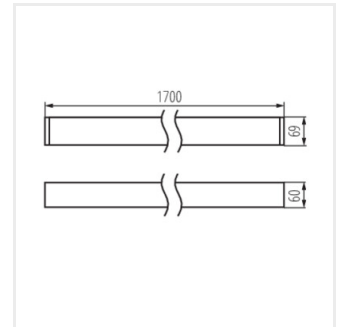

ALD-LH-WW-MAT-S-NT

ALD-LH-NW-MPR-S-NT

ALD-LH-WW-MPR-S-NT

Erstellt am: 01.03.2023, 18:17

Technische Änderungen vorbehalten. Die in diesem Material enthaltenen Daten sind nicht rechtsverbindlich.

ALD-LH-NT

LED-Langfeldleuchte

ALD-LH-NW-MAT-W-NT

ALD-LH-WW-MAT-W-NT

ALD-LH-NW-MPR-W-NT

ALD-LH-WW-MPR-W-NT

ALD-LH-NW-MAT-B-NT

ALD-LH-WW-MAT-B-NT

ALD-LH-NW-MPR-B-NT

ALD-LH-WW-MPR-B-NT

ALD-LH-NW-MAT-S-NT

ALD-LH-WW-MAT-S-NT

ALD-LH-NW-MPR-S-NT

ALD-LH-WW-MPR-S-NT

ALD-LH-NT

LED-Longfieldleuchte

Zubehör

32543	ALIN CORD DALI 1F-W	Stromversorgungsanschluss für Leuchten und ALIN-Leitungen, 1-phasig, DALI weiß, 150cm
		
32544	ALIN CORD DALI 1F-B	Stromversorgungsanschluss für Leuchten und ALIN-Leitungen, 1-phasig, DALI, schwarz, 150cm
		
32545	ALIN CORD DALI 1F-SR	Stromversorgungsanschluss für Armaturen und ALIN-Leitungen, 1-phasig, DALI, silber, 150cm
		
07871	ROPE-NT 150 SINGLE	ROPE-NT 150 SINGLE steel rope (single) for suspending fittings, 2 pcs. in a set
		
29557	ALIN NT GRIP	Wandhalter für ALIN Leuchte, 2 Stück im Set
