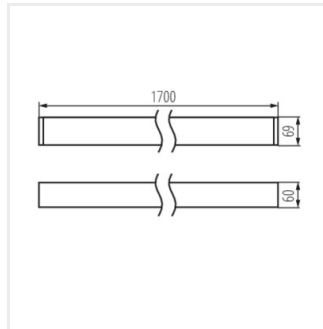

ALD-LH-WW-MAT-S-NT

ALD-LH-NW-MPR-S-NT

ALD-LH-WW-MPR-S-NT

Erstellt am: 01.03.2023, 18:17

Technische Änderungen vorbehalten. Die in diesem Material enthaltenen Daten sind nicht rechtsverbindlich.

ALD-LH-NT

LED-Langfeldleuchte

ALD-LH-NW-MAT-W-NT

ALD-LH-WW-MAT-W-NT

ALD-LH-NW-MPR-W-NT

ALD-LH-WW-MPR-W-NT

ALD-LH-NW-MAT-B-NT

ALD-LH-WW-MAT-B-NT

ALD-LH-NW-MPR-B-NT

ALD-LH-WW-MPR-B-NT

ALD-LH-NW-MAT-S-NT

ALD-LH-WW-MAT-S-NT

ALD-LH-NW-MPR-S-NT

ALD-LH-WW-MPR-S-NT

ALD-LH-NT

LED-Longfieldleuchte

Zubehör

32543	ALIN CORD DALI 1F-W	Stromversorgungsanschluss für Leuchten und ALIN-Leitungen, 1-phasig, DALI weiß, 150cm
		
32544	ALIN CORD DALI 1F-B	Stromversorgungsanschluss für Leuchten und ALIN-Leitungen, 1-phasig, DALI, schwarz, 150cm
		
32545	ALIN CORD DALI 1F-SR	Stromversorgungsanschluss für Armaturen und ALIN-Leitungen, 1-phasig, DALI, silber, 150cm
		
07871	ROPE-NT 150 SINGLE	ROPE-NT 150 SINGLE steel rope (single) for suspending fittings, 2 pcs. in a set
		
29557	ALIN NT GRIP	Wandhalter für ALIN Leuchte, 2 Stück im Set
