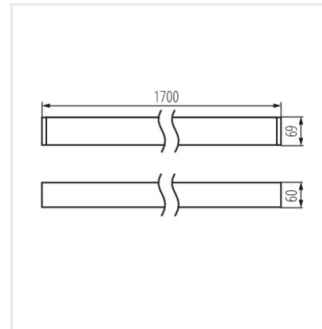

ALD-LH-WW-MAT-S-NT

ALD-LH-NW-MPR-S-NT

ALD-LH-WW-MPR-S-NT

Erstellt am: 01.03.2023, 18:17

Technische Änderungen vorbehalten. Die in diesem Material enthaltenen Daten sind nicht rechtsverbindlich.

ALD-LH-NT

LED-Langfeldleuchte

ALD-LH-NW-MAT-W-NT

ALD-LH-WW-MAT-W-NT

ALD-LH-NW-MPR-W-NT

ALD-LH-WW-MPR-W-NT

ALD-LH-NW-MAT-B-NT

ALD-LH-WW-MAT-B-NT

ALD-LH-NW-MPR-B-NT

ALD-LH-WW-MPR-B-NT

ALD-LH-NW-MAT-S-NT

ALD-LH-WW-MAT-S-NT

ALD-LH-NW-MPR-S-NT

ALD-LH-WW-MPR-S-NT

ALD-LH-NT

LED-Longfieldleuchte

Zubehör

32543	ALIN CORD DALI 1F-W	Stromversorgungsanschluss für Leuchten und ALIN-Leitungen, 1-phasig, DALI weiß, 150cm
		
32544	ALIN CORD DALI 1F-B	Stromversorgungsanschluss für Leuchten und ALIN-Leitungen, 1-phasig, DALI, schwarz, 150cm
		
32545	ALIN CORD DALI 1F-SR	Stromversorgungsanschluss für Armaturen und ALIN-Leitungen, 1-phasig, DALI, silber, 150cm
		
07871	ROPE-NT 150 SINGLE	ROPE-NT 150 SINGLE steel rope (single) for suspending fittings, 2 pcs. in a set
		
29557	ALIN NT GRIP	Wandhalter für ALIN Leuchte, 2 Stück im Set
