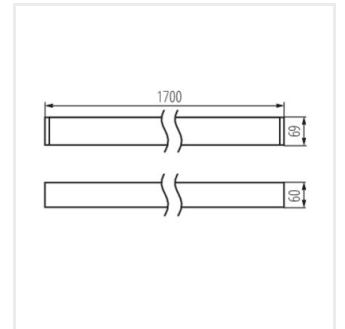

ALD-LH-WW-MAT-S-NT

ALD-LH-NW-MPR-S-NT

ALD-LH-WW-MPR-S-NT

Erstellt am: 01.03.2023, 18:17

Technische Änderungen vorbehalten. Die in diesem Material enthaltenen Daten sind nicht rechtsverbindlich.

ALD-LH-NT

LED-Langfeldleuchte

ALD-LH-NW-MAT-W-NT

ALD-LH-WW-MAT-W-NT

ALD-LH-NW-MPR-W-NT

ALD-LH-WW-MPR-W-NT

ALD-LH-NW-MAT-B-NT

ALD-LH-WW-MAT-B-NT

ALD-LH-NW-MPR-B-NT

ALD-LH-WW-MPR-B-NT

ALD-LH-NW-MAT-S-NT

ALD-LH-WW-MAT-S-NT

ALD-LH-NW-MPR-S-NT

ALD-LH-WW-MPR-S-NT

ALD-LH-NT

LED-Longfieldleuchte

Zubehör

32543	ALIN CORD DALI 1F-W	Stromversorgungsanschluss für Leuchten und ALIN-Leitungen, 1-phasig, DALI weiß, 150cm
		
32544	ALIN CORD DALI 1F-B	Stromversorgungsanschluss für Leuchten und ALIN-Leitungen, 1-phasig, DALI, schwarz, 150cm
		
32545	ALIN CORD DALI 1F-SR	Stromversorgungsanschluss für Armaturen und ALIN-Leitungen, 1-phasig, DALI, silber, 150cm
		
07871	ROPE-NT 150 SINGLE	ROPE-NT 150 SINGLE steel rope (single) for suspending fittings, 2 pcs. in a set
		
29557	ALIN NT GRIP	Wandhalter für ALIN Leuchte, 2 Stück im Set
