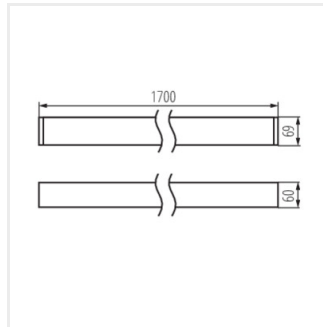

ALD-LH-WW-MAT-S-NT

ALD-LH-NW-MPR-S-NT

ALD-LH-WW-MPR-S-NT

Erstellt am: 01.03.2023, 18:17

Technische Änderungen vorbehalten. Die in diesem Material enthaltenen Daten sind nicht rechtsverbindlich.

ALD-LH-NT

LED-Langfeldleuchte

ALD-LH-NW-MAT-W-NT

ALD-LH-WW-MAT-W-NT

ALD-LH-NW-MPR-W-NT

ALD-LH-WW-MPR-W-NT

ALD-LH-NW-MAT-B-NT

ALD-LH-WW-MAT-B-NT

ALD-LH-NW-MPR-B-NT

ALD-LH-WW-MPR-B-NT

ALD-LH-NW-MAT-S-NT

ALD-LH-WW-MAT-S-NT

ALD-LH-NW-MPR-S-NT

ALD-LH-WW-MPR-S-NT

ALD-LH-NT

LED-Longfieldleuchte

Zubehör

32543	ALIN CORD DALI 1F-W	Stromversorgungsanschluss für Leuchten und ALIN-Leitungen, 1-phasig, DALI weiß, 150cm
		
32544	ALIN CORD DALI 1F-B	Stromversorgungsanschluss für Leuchten und ALIN-Leitungen, 1-phasig, DALI, schwarz, 150cm
		
32545	ALIN CORD DALI 1F-SR	Stromversorgungsanschluss für Armaturen und ALIN-Leitungen, 1-phasig, DALI, silber, 150cm
		
07871	ROPE-NT 150 SINGLE	ROPE-NT 150 SINGLE steel rope (single) for suspending fittings, 2 pcs. in a set
		
29557	ALIN NT GRIP	Wandhalter für ALIN Leuchte, 2 Stück im Set
