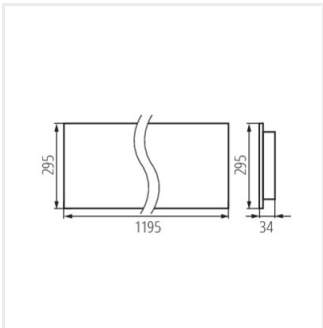

OFIS RST LED P3

LED-Unterputz-Büroleuchte

OS RST P3