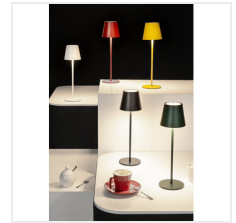

INITA LED IP54

LED-Tischleuchte

3,7 DC 18650 ACCU		≥ 15000	25000	80		
			$-10+35$			
max 138						

INITA LED IP54 GN

	IV	lm	Tc [K]	
INITA LED IP54 GN	36320	max 1,2 max 165	3000	grün
INITA LED IP54 B	36321	max 1,2 max 165	3000	schwarz
INITA LED IP54 R	36322	max 1,2 max 165	3000	rot
INITA LED IP54 Y	36323	max 1,2 max 165	3000	gelb
INITA LED IP54 W	36324	max 1,2 max 165	3000	weiß
INITA LED IP54 BR	36325	max 1,2 max 165	3000	braun
INITA LED IP54 GR	36326	max 1,2 max 165	3000	grau

Kanlux INITA LED ist eine neue Art von kabelloser Multifunktions Tischleuchte. Das Metallgehäuse, die weiche, matte Textur und die solide Farbe sind nur einige ihrer Qualitäten. Sie können die Kanlux INITA-Lampe mit einer einzigen Taste bedienen (Ein-/Aus-/Dimmfunktion) und sie über einen USB-Anschluss aufladen. Dank der Schutzart IP54 können Sie diese Lampe auch mit auf die Terrasse oder in den Garten nehmen. Sie können die Kanlux INITA-Tischleuchte schnell und einfach demontieren und in Ihr Gepäck packen, wenn Sie sie auf eine Reise mitnehmen möchten.