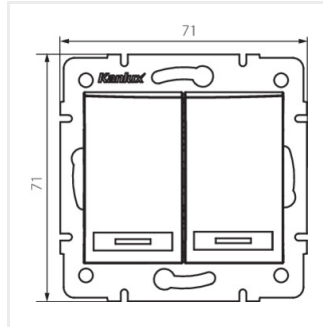

## DOMO 01-1010

---

Łącznik dwugrupowy świecznikowy

DOMO 01-1010-230 pe

DOMO 01-1010-250 sz

DOMO 01-1010-242 cm