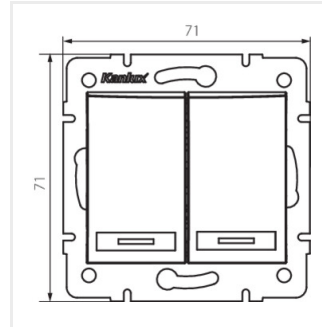

## DOMO 01-1010

---

Łącznik dwugrupowy świecznikowy

DOMO 01-1010-230 pe

DOMO 01-1010-250 sz

DOMO 01-1010-242 cm