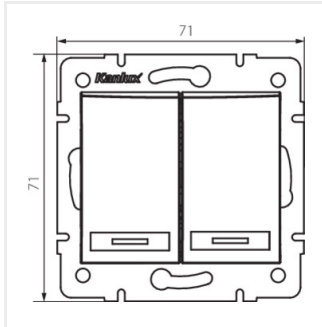

## DOMO 01-1010

---

Łącznik dwugrupowy świecznikowy

DOMO 01-1010-230 pe

DOMO 01-1010-250 sz

DOMO 01-1010-242 cm