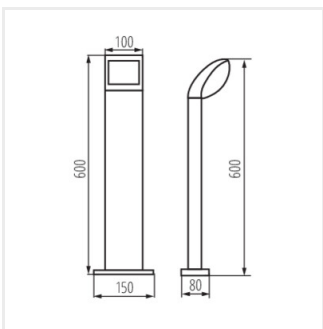

ABETE LED

LED-Außenleuchte

[V] 220-240 AC	[Hz] 50	≥15000	[h] 30000	ellipse ≤ 6x Mackdam	Ra 80	SMD
		IP 44		°C -20+35		0,2m
lm W 77	CE	EAC	UK CA			

ABETE LED 60 GR

Model	Power [W]	Luminous Flux [lm]	Temperature Tc [K]	Mounting	Finish
ABETE LED 60 GR	36570	7	540	4000	Auf Untergrund graphit
ABETE LED 80 GR	36571	7	540	4000	Auf Untergrund graphit
ABETE LED EL 20 GR	36572	7	540	4000	Wandmontage graphit
ABETE LED EL 20 SE-GR	36573	7	540	4000	Wandmontage graphit

Kanlux ABETE Außenleuchten sind für diejenigen, die klassischen Stil und Einfachheit zu schätzen wissen. Zwei Masten mit einer Höhe von 60 und 80 cm und zwei Wandleuchten (darunter eine mit einem Bewegungssensor - SE) sind ein universelles und funktionelles Design. Das elegante, schlanke Design und der milchige Kunststoffdiffusor ermöglichen einen breiten und universellen Einsatz der Kanlux ABETE-Leuchten sowohl in privaten Gärten als auch in gewerblichen Projekten.

- Gehäusematerial: Aluminiumlegierung
- Abdeckungsmaterial: Kunststoff

ABETE LED

LED-Außenleuchte

ABETE LED 60 GR

ABETE LED 80 GR

ABETE LED EL 20 GR

ABETE LED EL 20 SE-GR

ABETE LED 60 GR