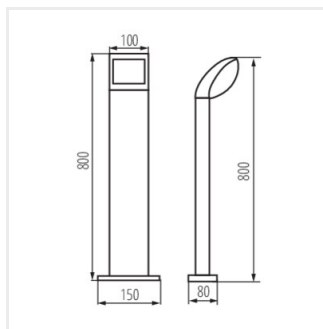

ABETE LED

LED-Außenleuchte

[V] 220-240 AC	[Hz] 50	≥15000	[h] 30000	ellipse ≤ 6x Mackdam	Ra 80	SMD
		IP 44		°C -20+35		0,2m
lm W 77	CE	EAC	UK CA			

ABETE LED 60 GR

Model	Power [W]	Luminous Flux [lm]	Temperature Tc [K]	Mounting	Finish
ABETE LED 60 GR	36570	7	540	4000	Auf Untergrund graphit
ABETE LED 80 GR	36571	7	540	4000	Auf Untergrund graphit
ABETE LED EL 20 GR	36572	7	540	4000	Wandmontage graphit
ABETE LED EL 20 SE-GR	36573	7	540	4000	Wandmontage graphit

Kanlux ABETE Außenleuchten sind für diejenigen, die klassischen Stil und Einfachheit zu schätzen wissen. Zwei Masten mit einer Höhe von 60 und 80 cm und zwei Wandleuchten (darunter eine mit einem Bewegungssensor - SE) sind ein universelles und funktionelles Design. Das elegante, schlanke Design und der milchige Kunststoffdiffusor ermöglichen einen breiten und universellen Einsatz der Kanlux ABETE-Leuchten sowohl in privaten Gärten als auch in gewerblichen Projekten.

- Gehäusematerial: Aluminiumlegierung
- Abdeckungsmaterial: Kunststoff

ABETE LED

LED-Außenleuchte

ABETE LED 60 GR

ABETE LED 80 GR

ABETE LED EL 20 GR

ABETE LED EL 20 SE-GR

ABETE LED 60 GR