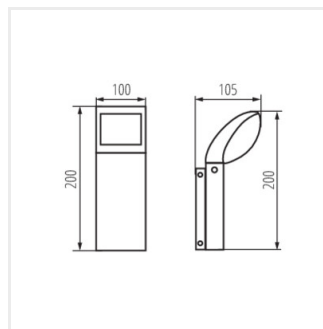

ABETE LED EL 20 GR