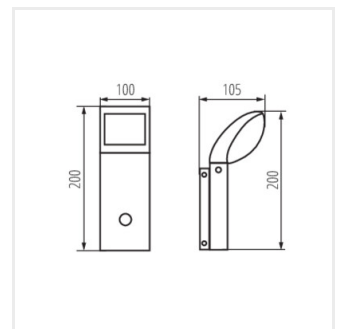

ABETE LED EL 20 SE-GR