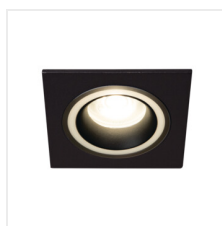

### Pierścień oprawy punktowej

unique  
**LIGHT**  
effect

**MODULAR**  
frame

Kanlux FELINE DSL sind quadratische, elegante Deckenleuchten. Es gibt 6 verschiedene Farbversionen, die zu den Innenräumen passen, wo sie zu einer sichtbaren Dekoration werden.

- Materiał obudowy: stop aluminium