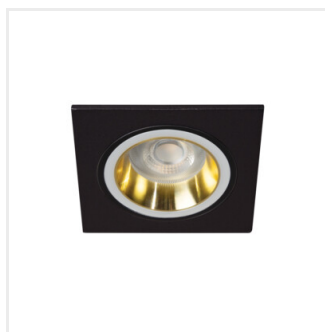

Kanlux FELINE DSL sind quadratische, elegante Deckenleuchten. Es gibt 6 verschiedene Farbversionen, die zu den Innenräumen passen, wo sie zu einer sichtbaren Dekoration werden.

- Materiał obudowy: stop aluminium

## FELINE DSL

Pierścień oprawy punktowej

FELINE DSL B/B

FELINE DSL G/B

FELINE DSL W/B

FELINE DSL W/W

FELINE DSL B/W

FELINE DSL G/W