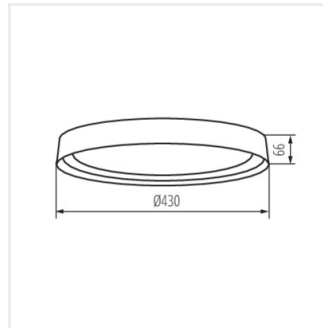

NIFU LED

LED- Deckenleuchte

NIFU LED17,8W NW W/BR

NIFU LED17,8W NW W/W

NIFU LED17,8W NW W/B

NIFU LED17,8W NW W/BR

NIFU LED17,8W NW W/W

NIFU LED17,8W NW W/B