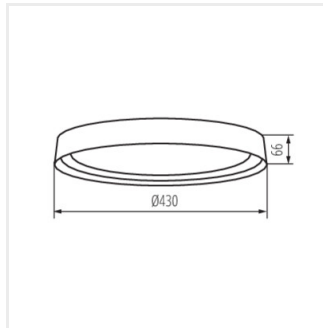

NIFU LED

LED- Deckenleuchte

NIFU LED17,8W NW W/BR

NIFU LED17,8W NW W/W

NIFU LED17,8W NW W/B

NIFU LED17,8W NW W/BR

NIFU LED17,8W NW W/W

NIFU LED17,8W NW W/B