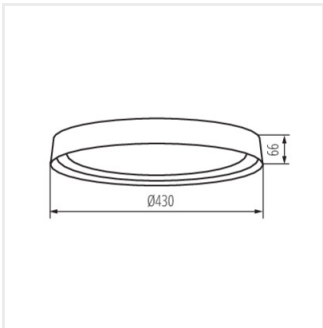

NIFU LED

LED- Deckenleuchte

NIFU LED17,8W NW W/BR

NIFU LED17,8W NW W/W

NIFU LED17,8W NW W/B

NIFU LED17,8W NW W/BR

NIFU LED17,8W NW W/W

NIFU LED17,8W NW W/B