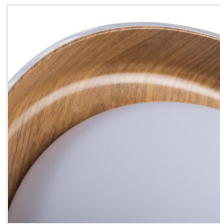

[V] 220-240 AC	[Hz] 50	[°] 120	[h] ≥20000	[h] 25000	ellipse ≤ 6x Mackdam	Ra 80
Hg	SMD			IP 20		°C 5÷25
		[mm²] 1,5	0,5m	[lm] Φ_{use} 2300	CE	EAC
UK CA						

NIFU LED17,8W NW W/BR