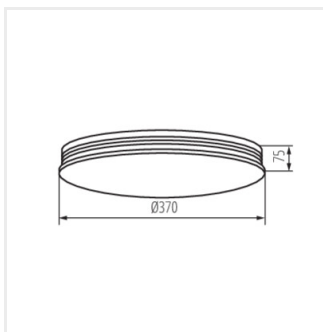

EXATE LED

LED- Deckenleuchte

 220-240 AC	 50	 120	 ≥20000	 25000	 Ra 80
 SMD	 SMD	 1,5	 0,5m	 IP 20	 5÷25
 UK CA		 1,5	 0,5m	 81	

EXATE LED 17,5W NW

EXATE LED 17,5W NW	37323	17,5	LED	1420	4000	weiß
--------------------	--------------	------	-----	------	------	------

Die Kanlux EXATE LED Plafond ist eine Leuchte mit einer modernen Form. Das schlichte, minimalistische Design wird durch dünne Metallringe zart unterstrichen. Sie wird sowohl bei Liebhabern des modernen Stils als auch bei denen, die den Minimalismus schätzen, Anklang finden.

- Gehäusematerial: Metall
- Abdeckungsmaterial: Kunststoff

EXATE LED

LED- Deckenleuchte

EXATE LED 17,5W NW

EXATE LED 17,5W NW