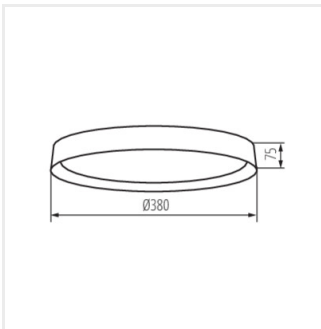

SOLN LED 17,5W NW B/G