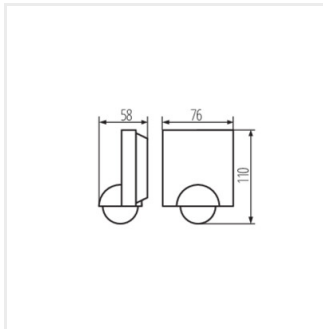

SENSQUARE

Bewegungsmelder PIR

SENSQUARE