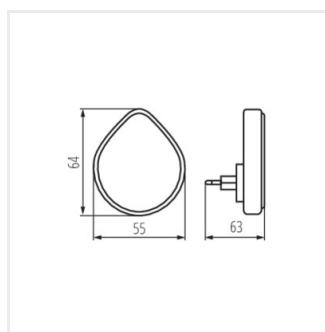

37396 ULOV LED DIM WW W

LED-Nacht-Orientierungsleuchte/Steckdose

[V] 220-240 AC	[Hz] 50	 ≥20000	 ellipse ≤ 6x Maxdäm			
	IP 20		$\frac{lm}{W}$ max 60	CE	EAC	UK CA

ULO V LED DIM WW W **37396** max 0,5 max 30 3000 weiß

- Gehäusematerial: Kunststoff
- Abdeckungsmaterial: Kunststoff

37396 ULOV LED DIM WW W

LED-Nacht-Orientierungsleuchte/Steckdose

ULOV LED DIM WW W