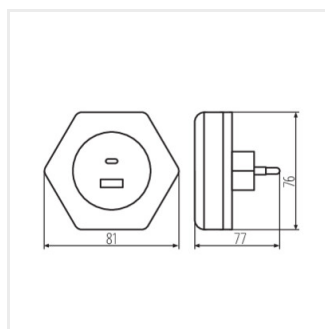

37397 BOLA LED 2xUSB WW W

LED-Nacht-Orientierungsleuchte/Steckdose

[V] 220-240 AC	[Hz] 50	≥15000	ellipse ≤ 6x Nachdam	Hg	SMD	
	IP 20			CE	EAC	UK CA

BOLA LED 2xUSB WW W **37397** max 15 4 (0,22W) 3000 weiß

Kanlux BOLA LED ist eine steckerfertige LED-Lampe mit zwei USB-Anschlüssen (A und C). Die Lampe kann in einem von drei Modi betrieben werden - ON - permanent an/OFF - permanent aus/AUTO - schaltet sich bei geringer Lichtintensität ein (die Lampe hat einen Dämmerungssensor). Dank der USB-Anschlüsse kann die Lampe auch als Ladegerät für mobile Geräte verwendet werden. Kanlux BOLA gibt ein sanftes Nachtlicht (4 Lumen) mit einer warmweißen Temperatur ab.

- Gehäusematerial: PC
- Abdeckungsmaterial: PC

37397 BOLA LED 2xUSB WW W

LED-Nacht-Orientierungsleuchte/Steckdose

BOLA LED 2xUSB WW W