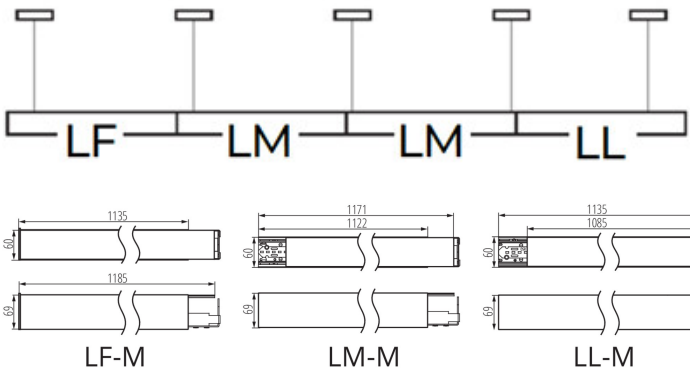

Zubehör

32540

ALIN CORD 1F-W

Stromversorgungsanschlüsse für Leuchten und ALIN Leitungen, 1-phasig, weiß, 150cm

32541

ALIN CORD 1F-B

Stromversorgungsanschlüsse für Leuchten und ALIN Leitungen, 1-phasig, schwarz, 150cm

32542

ALIN CORD 1F-SR

Stromversorgungsanschlüsse für Leuchten und ALIN Leitungen, 1-phasig, silber, 150cm

07871

ROPE-NT 150 SINGLE

ROPE-NT 150 SINGLE suspension rope (single) for suspension fittings, 2 pcs. in a set