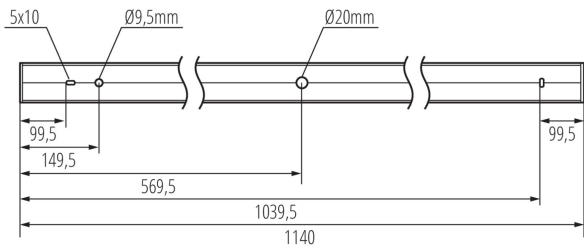

Zubehör

32540

ALIN CORD 1F-W

Stromversorgungsanschlüsse für Leuchten und ALIN Leitungen, 1-phasig, weiß, 150cm

32541

ALIN CORD 1F-B

Stromversorgungsanschlüsse für Leuchten und ALIN Leitungen, 1-phasig, schwarz, 150cm

32542

ALIN CORD 1F-SR

Stromversorgungsanschlüsse für Leuchten und ALIN Leitungen, 1-phasig, silber, 150cm

07871

ROPE-NT 150 SINGLE

ROPE-NT 150 SINGLE suspension rope (single) for suspension fittings, 2 pcs. in a set