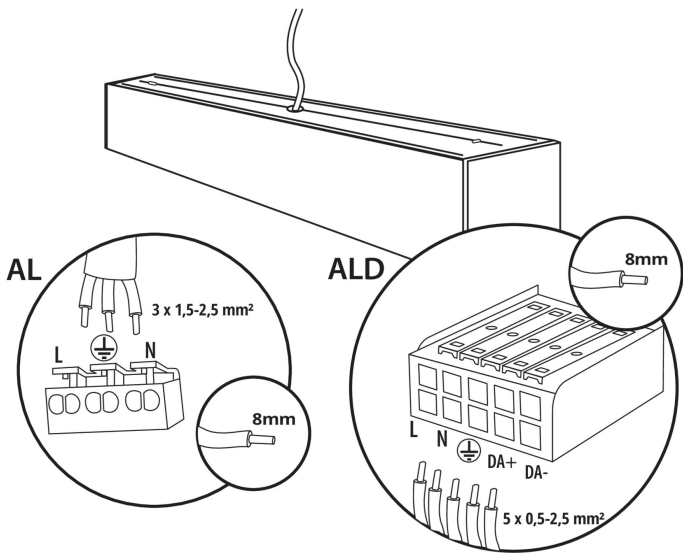

AL-MS-MAT-B-NT

AL-MS-MAT-S-NT

AL-MS-MAT-W-NT

AL-MS-MPR-B-NT

AL-MS-MPR-S-NT

AL-MS-MPR-W-NT

AL-MS-RST-B-NT

AL-MS-RST-W-NT

Zubehör

32540

ALIN CORD 1F-W

Stromversorgungsanschlüsse für Leuchten und ALIN Leitungen, 1-phasig, weiß, 150cm

32541

ALIN CORD 1F-B

Stromversorgungsanschlüsse für Leuchten und ALIN Leitungen, 1-phasig, schwarz, 150cm