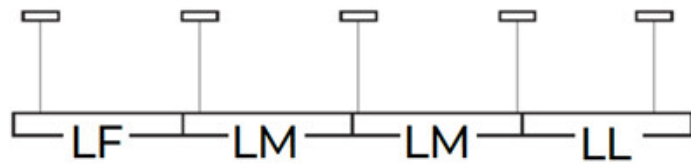

ALD-MS-NT

LED-Longfieldleuchte

Zubehör

32543

ALIN CORD DALI 1F-W

Stromversorgungsanschlüsse für Leuchten und ALIN- Leitungen, 1-phasig, D, weiß, 150cm

32544

ALIN CORD DALI 1F-B

Stromversorgungsanschlüsse für Leuchten und ALIN- Leitungen, 1-phasig, D, schwarz, 150cm

32545

ALIN CORD DALI 1F-SR

Stromversorgungsanschlüsse für Armaturen und ALIN- Leitungen, 1-phasig, D, silber, 150cm