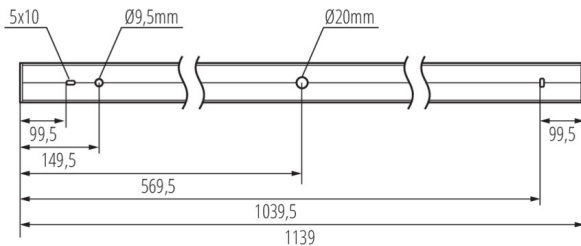

ALD-MS-NT

LED-Longfieldleuchte

Zubehör

32543

ALIN CORD DALI 1F-W

Stromversorgungsanschlüsse für Leuchten und ALIN- Leitungen, 1-phasig, D, weiß, 150cm

32544

ALIN CORD DALI 1F-B

Stromversorgungsanschlüsse für Leuchten und ALIN- Leitungen, 1-phasig, D, schwarz, 150cm

32545

ALIN CORD DALI 1F-SR

Stromversorgungsanschlüsse für Armaturen und ALIN- Leitungen, 1-phasig, D, silber, 150cm