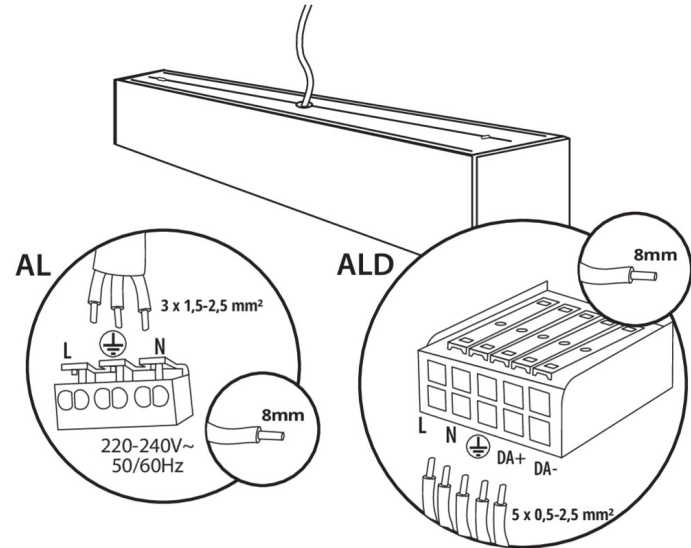

ALD-MS-NT

LED-Longfieldleuchte

Zubehör

32543

ALIN CORD DALI 1F-W

Stromversorgungsanschlüsse für Leuchten und ALIN- Leitungen, 1-phasig, D, weiß, 150cm

32544

ALIN CORD DALI 1F-B

Stromversorgungsanschlüsse für Leuchten und ALIN- Leitungen, 1-phasig, D, schwarz, 150cm

32545

ALIN CORD DALI 1F-SR

Stromversorgungsanschlüsse für Armaturen und ALIN- Leitungen, 1-phasig, D, silber, 150cm