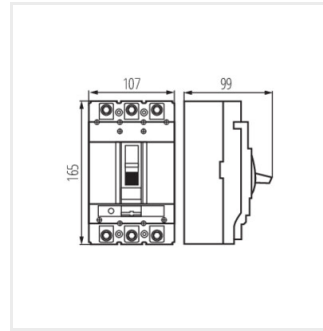

KMCCB

Wyłącznik kompaktowy MCCB

[V] 230/400 AC	[Hz] 50	Ui [V] 800	Uimp [V] 8000		IP 20	
						

KMCCB-RT-125A

		Ue	Ics	Icu	In [A]
KMCCB-RT-125A	37281	380/415 220/230	18kA (380/415V AC) 25kA (220/230V AC)	25kA (380/415V AC) 36kA (220/230V AC)	125
KMCCB-RT-160A	37282	380/415 220/230	27kA (380/415V AC) 36kA (220/230V AC)	36kA (380/415V AC) 50kA (220/230V AC)	160
KMCCB-RT-200A	37283	380/415 220/230	27kA (380/415V AC) 36kA (220/230V AC)	36kA (380/415V AC) 50kA (220/230V AC)	200
KMCCB-RT-250A	37284	380/415 220/230	27kA (380/415V AC) 36kA (220/230V AC)	36kA (380/415V AC) 50kA (220/230V AC)	250

KMCCB-RT-125A

KMCCB-RT-160A

KMCCB-RT-200A

KMCCB-RT-250A

KMCCB

Wyłącznik kompaktowy MCCB

KMCCB-RT-125A

KMCCB-RT-160A