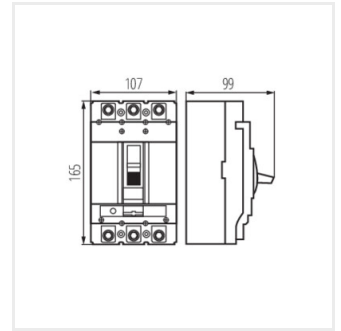

KMCCB-RT-250A