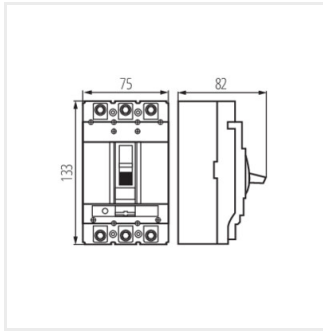

KMCCB

Wyłącznik kompaktowy MCCB

[V] 230/400 AC	[Hz] 50	Ui [V] 800	Uimp [V] 8000		IP 20	
						

KMCCB-RT-125A

		Ue	Ics	Icu	In [A]
KMCCB-RT-125A	37281	380/415 220/230	18kA (380/415V AC) 25kA (220/230V AC)	25kA (380/415V AC) 36kA (220/230V AC)	125
KMCCB-RT-160A	37282	380/415 220/230	27kA (380/415V AC) 36kA (220/230V AC)	36kA (380/415V AC) 50kA (220/230V AC)	160
KMCCB-RT-200A	37283	380/415 220/230	27kA (380/415V AC) 36kA (220/230V AC)	36kA (380/415V AC) 50kA (220/230V AC)	200
KMCCB-RT-250A	37284	380/415 220/230	27kA (380/415V AC) 36kA (220/230V AC)	36kA (380/415V AC) 50kA (220/230V AC)	250

KMCCB-RT-125A

KMCCB-RT-160A

KMCCB-RT-200A

KMCCB-RT-250A

KMCCB

Wyłącznik kompaktowy MCCB

KMCCB-RT-125A

KMCCB-RT-160A