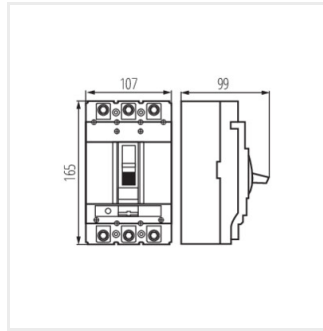

KMCCB

Wyłącznik kompaktowy MCCB

[V] 230/400 AC	[Hz] 50	Ui [V] 800	Uimp [V] 8000		IP 20	
						

KMCCB-RT-125A

		Ue	Ics	Icu	In [A]
KMCCB-RT-125A	37281	380/415 220/230	18kA (380/415V AC) 25kA (220/230V AC)	25kA (380/415V AC) 36kA (220/230V AC)	125
KMCCB-RT-160A	37282	380/415 220/230	27kA (380/415V AC) 36kA (220/230V AC)	36kA (380/415V AC) 50kA (220/230V AC)	160
KMCCB-RT-200A	37283	380/415 220/230	27kA (380/415V AC) 36kA (220/230V AC)	36kA (380/415V AC) 50kA (220/230V AC)	200
KMCCB-RT-250A	37284	380/415 220/230	27kA (380/415V AC) 36kA (220/230V AC)	36kA (380/415V AC) 50kA (220/230V AC)	250

KMCCB-RT-125A

KMCCB-RT-160A

KMCCB-RT-200A

KMCCB-RT-250A

KMCCB

Wyłącznik kompaktowy MCCB

KMCCB-RT-125A

KMCCB-RT-160A