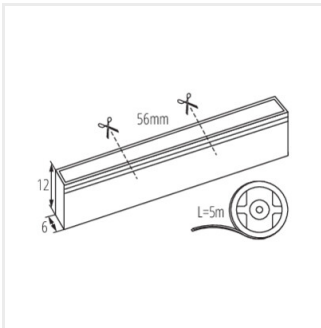

NEON LED RGB

Neon LED

NEON 13,5W/M IP65-RGB

NEON 13,5W/M IP65-RGB **38400** 1m = 13,5 1m=80 65 RGB 5000

- 3 Jahre Garantie gemäß den Bedingungen der Garantierklärung, die auf der Website verfügbar ist

NEON LED RGB

Neon LED

NEON 13,5W/M IP65-RGB

NEON 13,5W/M IP65-RGB

NEON LED RGB

Neon LED

Zubehör

38403 NEON RGB END CAP Kappe für NEON LED RGB, NEON RGB END CAP (38403).

38402 NEON RGB END CAP HOLE Kappe für NEON LED RGB, NEON RGB END CAP HOLE (38402).

38401 NEON RGB MOUNTINGCLIP Halterung für NEON LED RGB, NEON RGB MOUNTINGCLIP (38401).