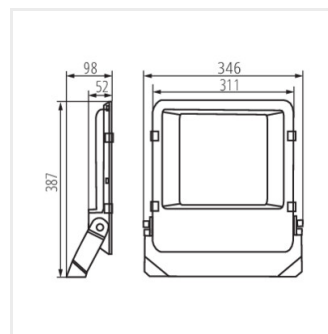

FL AGOR PRO 200W NW