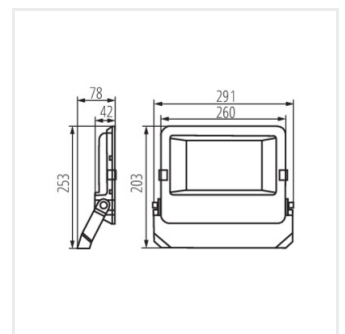

FL AGOR/A PRO 100W NW