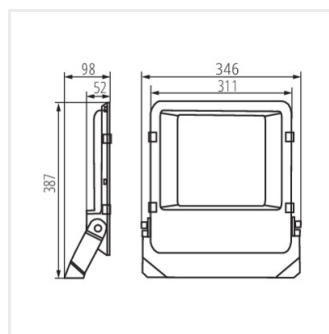

FL AGOR/A PRO 200W NW