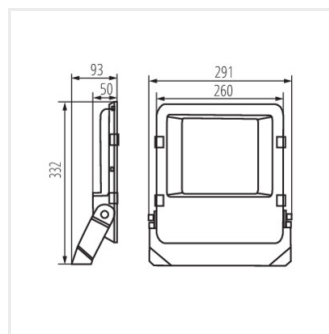

FL AGOR PRO 150W NW