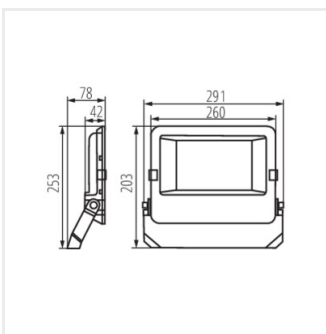

FL AGOR PRO 100W NW