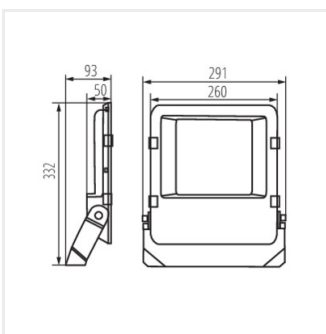

FL AGOR/A PRO 150W NW