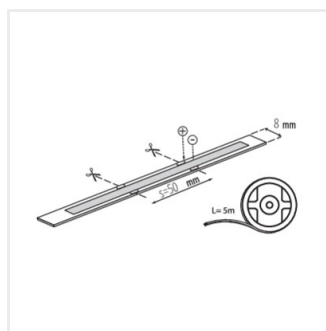

LCOB 10W/M 24 IP00