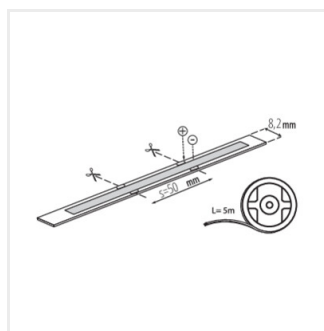

LCOB 10W/M 24 IP65