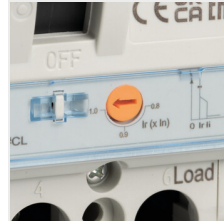

KMCCB

Kompakter Leistungsschalter MCCB

KMCCB-RT-125A

		U _e	I _{cs}	I _{cu}	I _n [A]
KMCCB-RT-125A	37281	380/415 220/230	18kA (380/415V AC) 25kA (220/230V AC)	25kA (380/415V AC) 36kA (220/230V AC)	125
KMCCB-RT-160A	37282	380/415 220/230	27kA (380/415V AC) 36kA (220/230V AC)	36kA (380/415V AC) 50kA (220/230V AC)	160
KMCCB-RT-200A	37283	380/415 220/230	27kA (380/415V AC) 36kA (220/230V AC)	36kA (380/415V AC) 50kA (220/230V AC)	200
KMCCB-RT-250A	37284	380/415 220/230	27kA (380/415V AC) 36kA (220/230V AC)	36kA (380/415V AC) 50kA (220/230V AC)	250
KMCCB-RT-400A	38255	380/400/415	50kA	65kA	400
KMCCB-RT-400A-H	38256	380/400/415	75kA	100kA	400
KMCCB-RT-400A-4P	38257	380/400/415	50kA	65kA	400
KMCCB-RT-400A-4P-H	38258	380/400/415	75kA	100kA	400
KMCCB-RT-125A-4P	38516	380/415 220/230	18kA (380/415V AC) 25kA (220/230V AC)	25kA (380/415V AC) 36kA (220/230V AC)	125
KMCCB-RT-160A-4P	38517	380/415 220/230	25kA (380/415V AC) 36kA (220/230V AC)	36kA (380/415V AC) 50kA (220/230V AC)	160
KMCCB-RT-200A-4P	38518	380/415 220/230	25kA (380/415V AC) 36kA (220/230V AC)	36kA (380/415V AC) 50kA (220/230V AC)	200
KMCCB-RT-250A-4P	38519	380/415 220/230	25kA (380/415V AC) 36kA (220/230V AC)	36kA (380/415V AC) 50kA (220/230V AC)	250