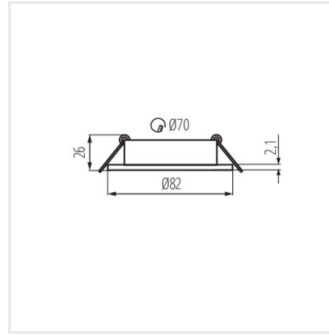

DALLA DTO

Date of issue: 10.10.2024, 09:15

We reserve the right to make technical changes. The data contained in this material are not legally binding.

Photometry: the results obtained from testing were from a specific sample.