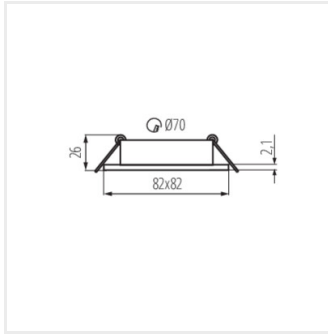

DALLA DTL

Date of issue: 10.10.2024, 09:15

We reserve the right to make technical changes. The data contained in this material are not legally binding.

Photometry: the results obtained from testing were from a specific sample.