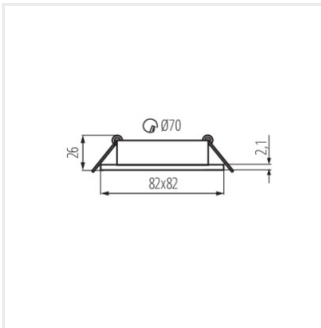

DALLA

Ring for spotlight fittings

DALLA DTL