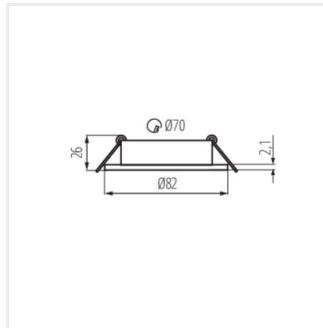

DALLA

Ring for spotlight fittings

DALLA DTO