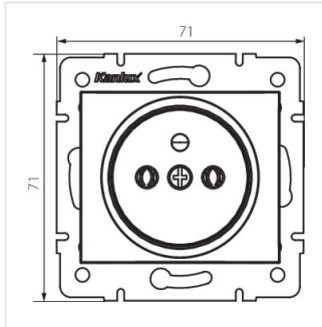

24736 DOMO 01-1252-134 czw.

Gniazdo zasilające pojedyncze francuskie (DATA)

DOMO 01-1252-134 czw, **24736** czerwony

- Atest PZH: Numer HK/K/1046/01/2017, ważny do 2022-12-20
- Materiał: PC
- Tworzywo: PC

24736 DOMO 01-1252-134 czw.

Gniazdo zasilające pojedyncze francuskie (DATA)

DOMO 01-1252-134 czw.