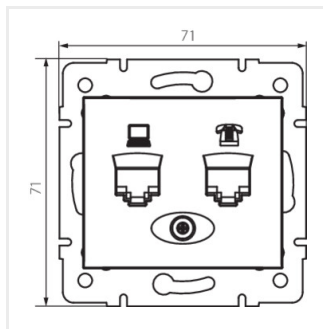

DOMO 01-1430-003 kr