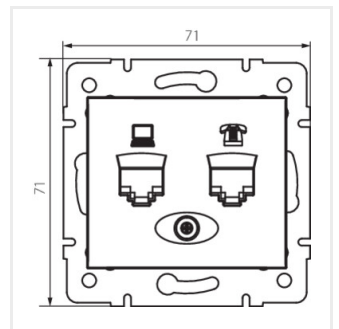

DOMO 01-1430-041 gr