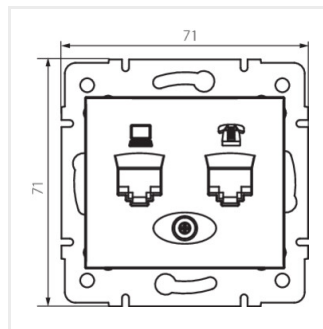

DOMO 01-1430-041 gr

DOMO 01-1430-030 pe

DOMO 01-1430-050 sz

DOMO 01-1430-042 cm

DOMO 01-1430-002 bi

DOMO 01-1430-003 kr

DOMO 01-1430-043 sr

DOMO 01-1430-041 gr

DOMO 01-1430

Gniazdo komputerowo-telefoniczne (RJ45 Cat 5e+RJ11)

DOMO 01-1430-030 pe

DOMO 01-1430-050 sz

DOMO 01-1430-042 cm