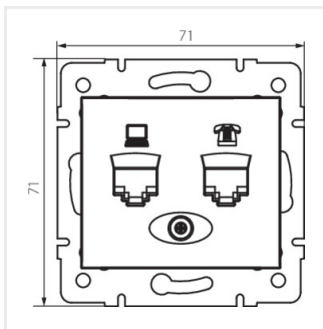

DOMO 01-1430-002 bi