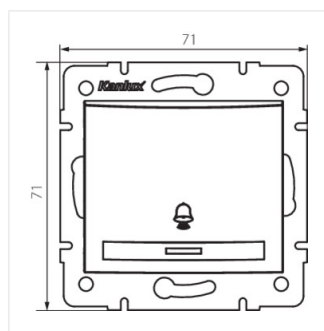

DOMO 01-1080-203 kr