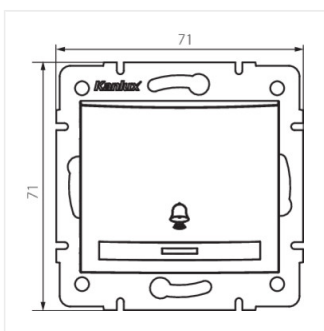

DOMO 01-1080-202 bi