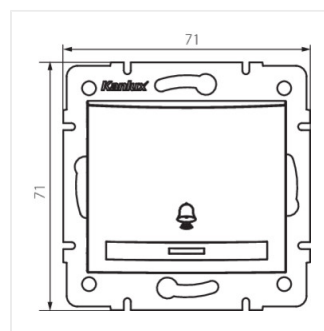

DOMO 01-1080-243 sr