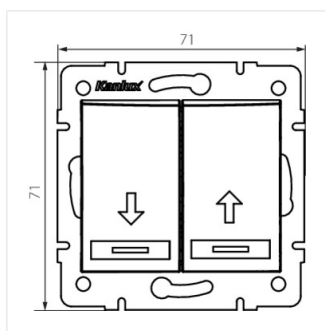

- Material: PC
- Plastic: PC

DOMO 01-1100

Shutter Switch

DOMO 01-1100-202 bi

DOMO 01-1100-203 kr

DOMO 01-1100-243 sr

DOMO 01-1100-241 gr

DOMO 01-1100-230 pe

DOMO 01-1100-250 sz

DOMO 01-1100-242 cm

DOMO 01-1100-202 bi

DOMO 01-1100-203 kr

DOMO 01-1100-243 sr

DOMO 01-1100-241 gr

DOMO 01-1100

Shutter Switch