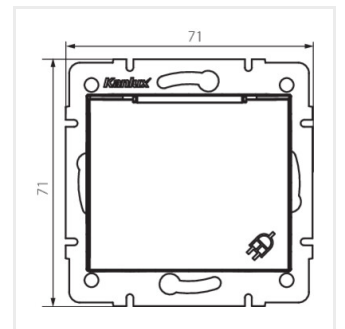

DOMO 01-1560-130 pe

DOMO 01-1560-150 sz

DOMO 01-1560-142 cm

DOMO 01-1560-102 bi

DOMO 01-1560-103 kr

DOMO 01-1560-143 sr

DOMO 01-1560-141 gr

DOMO 01-1560

Gniazdo zasilające francuskie IP-44

DOMO 01-1560-130 pe

DOMO 01-1560-150 sz

DOMO 01-1560-142 cm