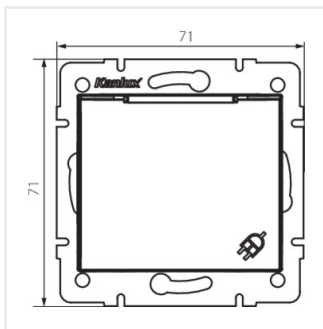

DOMO 01-1560

Gniazdo zasilające francuskie IP-44

DOMO 01-1560-102 bi

| | | |
|---------------------|--------------|---------------|
| DOMO 01-1560-102 bi | 24732 | biały |
| DOMO 01-1560-103 kr | 24792 | kremowy |
| DOMO 01-1560-143 sr | 24851 | srebrny |
| DOMO 01-1560-141 gr | 24910 | grafitowy |
| DOMO 01-1560-130 pe | 24969 | perłowo biały |
| DOMO 01-1560-150 sz | 25028 | szampański |
| DOMO 01-1560-142 cm | 36498 | czarny mat |

DOMO 01-1560-130 pe

DOMO 01-1560-150 sz

DOMO 01-1560-142 cm

DOMO 01-1560-102 bi

DOMO 01-1560-103 kr

DOMO 01-1560-143 sr

DOMO 01-1560-141 gr

DOMO 01-1560

Gniazdo zasilające francuskie IP-44

DOMO 01-1560-130 pe

DOMO 01-1560-150 sz

DOMO 01-1560-142 cm