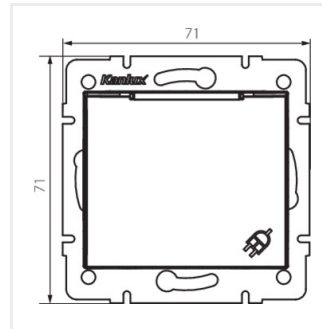

DOMO 01-1560-130 pe

DOMO 01-1560-150 sz

DOMO 01-1560-142 cm

DOMO 01-1560-102 bi

DOMO 01-1560-103 kr

DOMO 01-1560-143 sr

DOMO 01-1560-141 gr

DOMO 01-1560

Gniazdo zasilające francuskie IP-44

DOMO 01-1560-130 pe

DOMO 01-1560-150 sz

DOMO 01-1560-142 cm