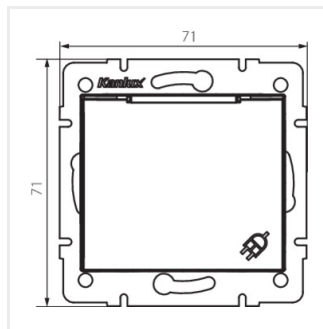

DOMO 01-1560-130 pe

DOMO 01-1560-150 sz

DOMO 01-1560-142 cm

DOMO 01-1560-102 bi

DOMO 01-1560-103 kr

DOMO 01-1560-143 sr

DOMO 01-1560-141 gr

DOMO 01-1560

Gniazdo zasilające francuskie IP-44

DOMO 01-1560-130 pe

DOMO 01-1560-150 sz

DOMO 01-1560-142 cm