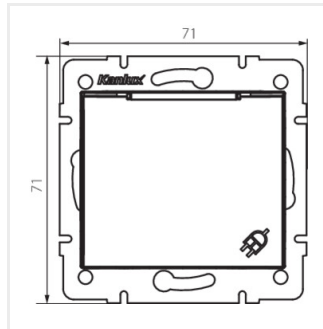

DOMO 01-1560-130 pe

DOMO 01-1560-150 sz

DOMO 01-1560-142 cm

DOMO 01-1560-102 bi

DOMO 01-1560-103 kr

DOMO 01-1560-143 sr

DOMO 01-1560-141 gr

DOMO 01-1560

Gniazdo zasilające francuskie IP-44

DOMO 01-1560-130 pe

DOMO 01-1560-150 sz

DOMO 01-1560-142 cm