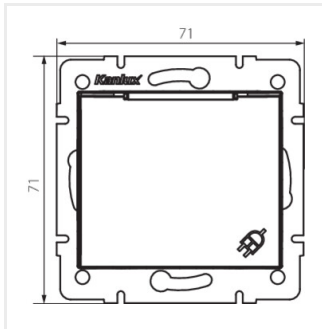

DOMO 01-1560-130 pe

DOMO 01-1560-150 sz

DOMO 01-1560-142 cm

DOMO 01-1560-102 bi

DOMO 01-1560-103 kr

DOMO 01-1560-143 sr

DOMO 01-1560-141 gr

DOMO 01-1560

Gniazdo zasilające francuskie IP-44

DOMO 01-1560-130 pe

DOMO 01-1560-150 sz

DOMO 01-1560-142 cm