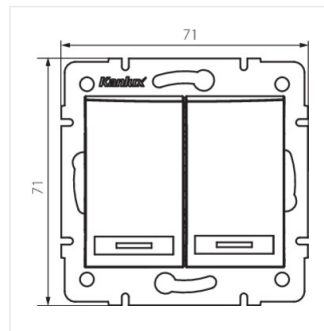

### Double Control Switch Illuminated

DOMO 01-1023-230 pe

DOMO 01-1023-250 sz

DOMO 01-1023-242 cm