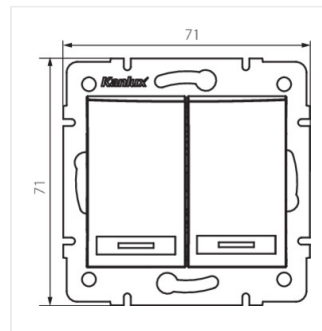

### Double Control Switch Illuminated

DOMO 01-1023-230 pe

DOMO 01-1023-250 sz

DOMO 01-1023-242 cm