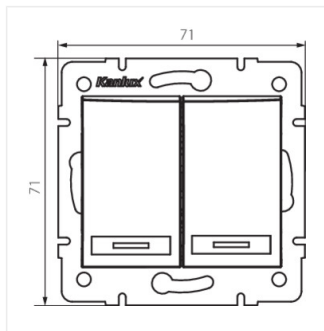

### Double Control Switch Illuminated

DOMO 01-1023-230 pe

DOMO 01-1023-250 sz

DOMO 01-1023-242 cm