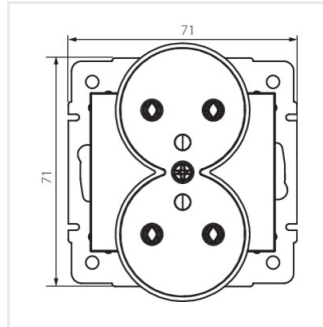

## DOMO 01-1253

Gniazdo zasilające francuskie podwójne z uziemieniem

DOMO 01-1253-103 kr

DOMO 01-1253-143 sr

DOMO 01-1253-141 gr

DOMO 01-1253-130 pe

DOMO 01-1253-150 sz

DOMO 01-1253-142 cm

## DOMO 01-1253

Gniazdo zasilające francuskie podwójne z uziemieniem

DOMO 01-1253-150 sz

DOMO 01-1253-142 cm