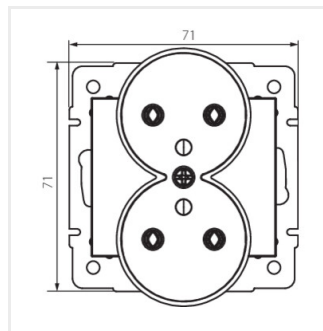

DOMO 01-1253-141 gr