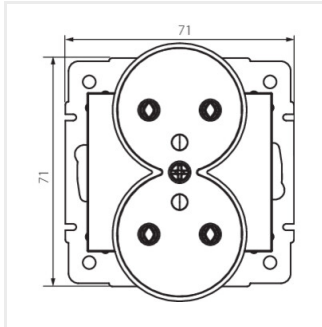

## DOMO 01-1253

Gniazdo zasilające francuskie podwójne z uziemieniem

DOMO 01-1253-103 kr

DOMO 01-1253-143 sr

DOMO 01-1253-141 gr

DOMO 01-1253-130 pe

DOMO 01-1253-150 sz

DOMO 01-1253-142 cm

## DOMO 01-1253

Gniazdo zasilające francuskie podwójne z uziemieniem

DOMO 01-1253-150 sz

DOMO 01-1253-142 cm