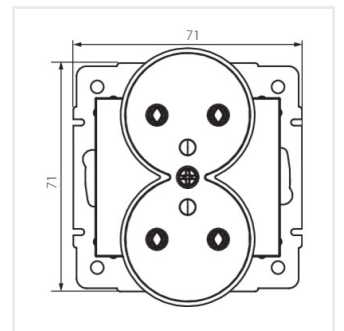

DOMO 01-1253-130 pe