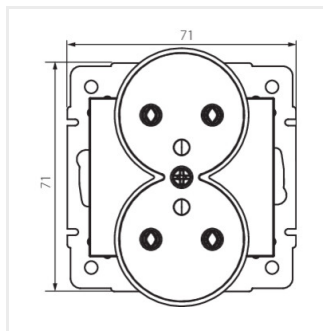

DOMO 01-1253-143 sr