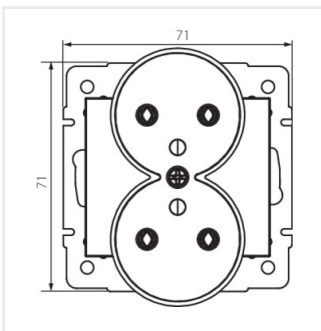

## DOMO 01-1253

Gniazdo zasilające francuskie podwójne z uziemieniem

DOMO 01-1253-103 kr

DOMO 01-1253-143 sr

DOMO 01-1253-141 gr

DOMO 01-1253-130 pe

DOMO 01-1253-150 sz

DOMO 01-1253-142 cm

## DOMO 01-1253

Gniazdo zasilające francuskie podwójne z uziemieniem

DOMO 01-1253-150 sz

DOMO 01-1253-142 cm