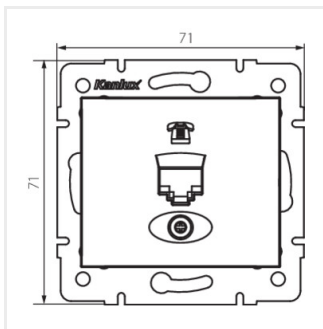

DOMO 01-1370-002 bi