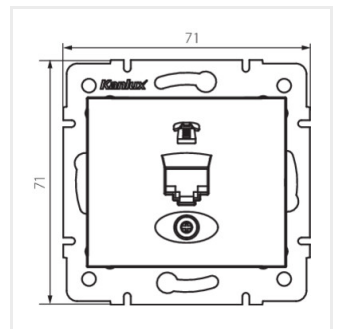

DOMO 01-1370-041 gr