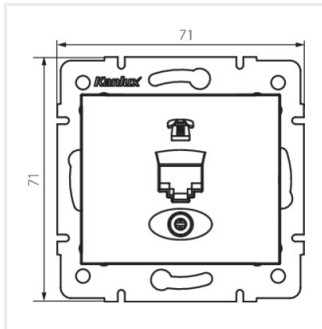

Gniazdo telefoniczne pojedyncze (RJ11)

DOMO 01-1370-030 pe

DOMO 01-1370-050 sz

DOMO 01-1370-042 cm