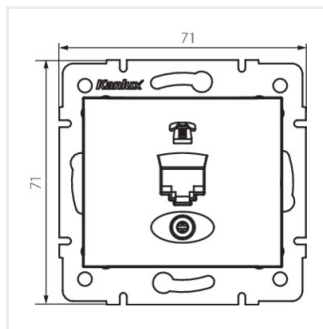

DOMO 01-1370-003 kr