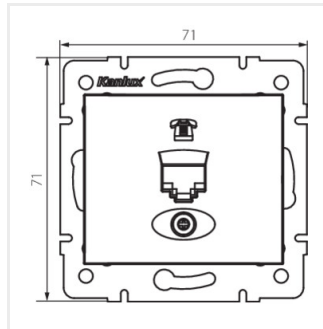

Gniazdo telefoniczne pojedyncze (RJ11)

DOMO 01-1370-030 pe

DOMO 01-1370-050 sz

DOMO 01-1370-042 cm