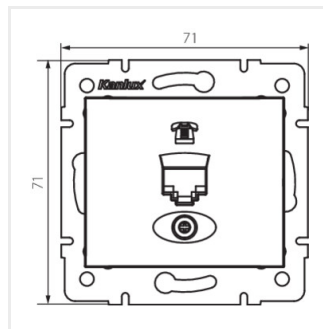

DOMO 01-1370-043 sr