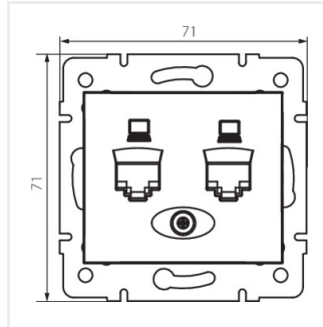

DOMO 01-1420

Gniazdo komputerowe podwójne niezależne (2x RJ45Cat 6 Jack)

DOMO 01-1420-030 pe

DOMO 01-1420-050 sz