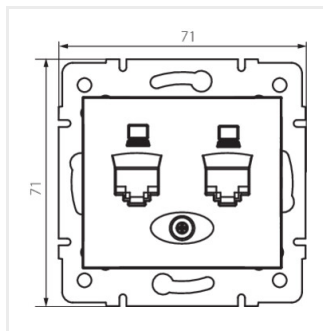

DOMO 01-1420-003 kr