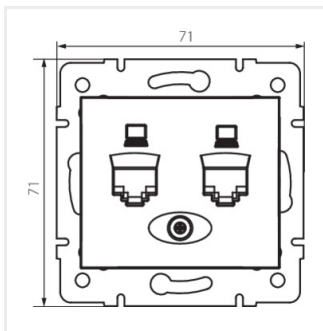

DOMO 01-1420-002 bi