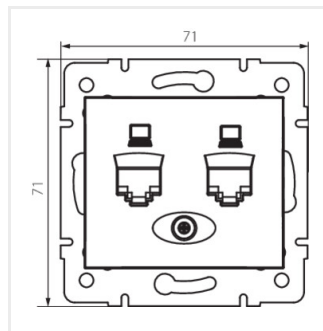

DOMO 01-1420-043 sr