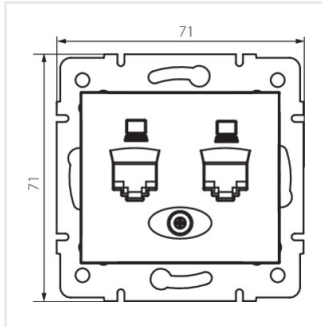

DOMO 01-1420

Gniazdo komputerowe podwójne niezależne (2x RJ45Cat 6 Jack)

DOMO 01-1420-030 pe

DOMO 01-1420-050 sz