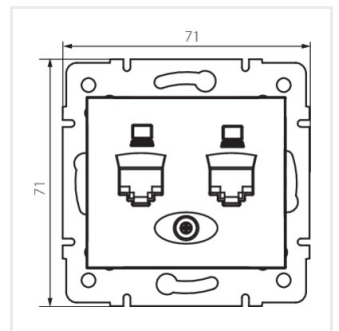

DOMO 01-1420-041 gr