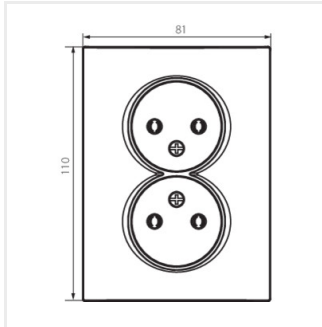

LOGI 02-1280-102 bi

LOGI 02-1280-103 kr

LOGI 02-1280-143 sr

LOGI 02-1280-141 gr

LOGI 02-1280-142 cm

LOGI 02-1280-102 bi

LOGI 02-1280-103 kr

LOGI 02-1280-143 sr

LOGI 02-1280-141 gr

LOGI 02-1280

Gniazdo zasilające podwójne bez uziemienia, kompletne

LOGI 02-1280-142 cm