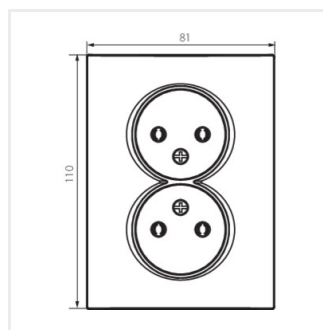

LOGI 02-1280-102 bi

LOGI 02-1280-103 kr

LOGI 02-1280-143 sr

LOGI 02-1280-141 gr

LOGI 02-1280-142 cm

LOGI 02-1280-102 bi

LOGI 02-1280-103 kr

LOGI 02-1280-143 sr

LOGI 02-1280-141 gr

LOGI 02-1280

Gniazdo zasilające podwójne bez uziemienia, kompletne

LOGI 02-1280-142 cm