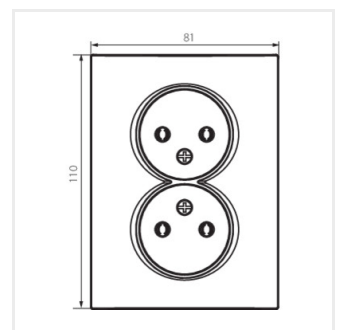

LOGI 02-1280-102 bi

LOGI 02-1280-103 kr

LOGI 02-1280-143 sr

LOGI 02-1280-141 gr

LOGI 02-1280-142 cm

LOGI 02-1280-102 bi

LOGI 02-1280-103 kr

LOGI 02-1280-143 sr

LOGI 02-1280-141 gr

LOGI 02-1280

Gniazdo zasilające podwójne bez uziemienia, kompletne

LOGI 02-1280-142 cm