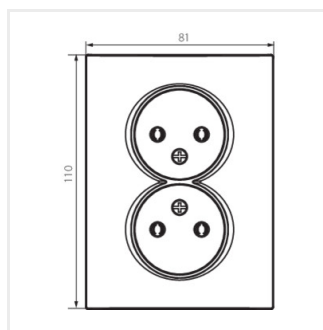

LOGI 02-1280-102 bi

LOGI 02-1280-103 kr

LOGI 02-1280-143 sr

LOGI 02-1280-141 gr

LOGI 02-1280-142 cm

LOGI 02-1280-102 bi

LOGI 02-1280-103 kr

LOGI 02-1280-143 sr

LOGI 02-1280-141 gr

LOGI 02-1280

Gniazdo zasilające podwójne bez uziemienia, kompletne

LOGI 02-1280-142 cm