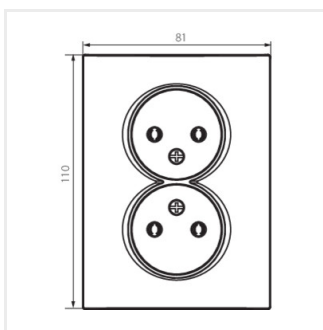

LOGI 02-1280-102 bi

LOGI 02-1280-103 kr

LOGI 02-1280-143 sr

LOGI 02-1280-141 gr

LOGI 02-1280-142 cm

LOGI 02-1280-102 bi

LOGI 02-1280-103 kr

LOGI 02-1280-143 sr

LOGI 02-1280-141 gr

LOGI 02-1280

Gniazdo zasilające podwójne bez uziemienia, kompletne

LOGI 02-1280-142 cm