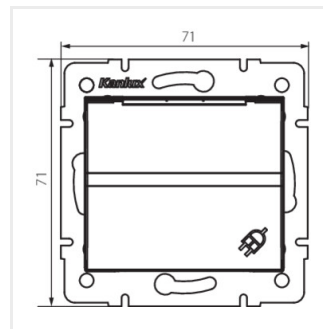

LOGI 02-1230

Gniazdo z uziemieniem, IP-44, Schuko

LOGI 02-1230-102 bi

LOGI 02-1230-103 kr

LOGI 02-1230-143 sr

LOGI 02-1230-141 gr

LOGI 02-1230-142 cm

LOGI 02-1230-102 bi

LOGI 02-1230-103 kr

LOGI 02-1230-143 sr

LOGI 02-1230-141 gr

LOGI 02-1230

Gniazdo z uziemieniem, IP-44, Schuko

LOGI 02-1230-142 cm