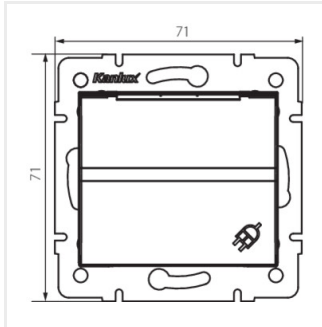

LOGI 02-1230

Gniazdo z uziemieniem, IP-44, Schuko

LOGI 02-1230-102 bi

LOGI 02-1230-103 kr

LOGI 02-1230-143 sr

LOGI 02-1230-141 gr

LOGI 02-1230-142 cm

LOGI 02-1230-102 bi

LOGI 02-1230-103 kr

LOGI 02-1230-143 sr

LOGI 02-1230-141 gr

LOGI 02-1230

Gniazdo z uziemieniem, IP-44, Schuko

LOGI 02-1230-142 cm