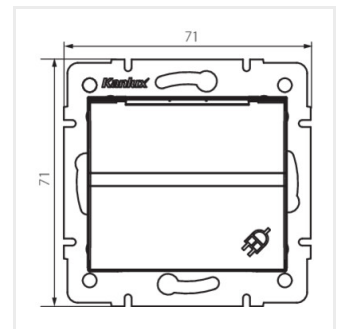

LOGI 02-1230

Gniazdo z uziemieniem, IP-44, Schuko

LOGI 02-1230-102 bi

LOGI 02-1230-103 kr

LOGI 02-1230-143 sr

LOGI 02-1230-141 gr

LOGI 02-1230-142 cm

LOGI 02-1230-102 bi

LOGI 02-1230-103 kr

LOGI 02-1230-143 sr

LOGI 02-1230-141 gr

LOGI 02-1230

Gniazdo z uziemieniem, IP-44, Schuko

LOGI 02-1230-142 cm