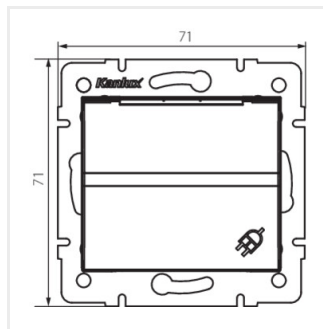

LOGI 02-1230

Gniazdo z uziemieniem, IP-44, Schuko

LOGI 02-1230-102 bi

LOGI 02-1230-103 kr

LOGI 02-1230-143 sr

LOGI 02-1230-141 gr

LOGI 02-1230-142 cm

LOGI 02-1230-102 bi

LOGI 02-1230-103 kr

LOGI 02-1230-143 sr

LOGI 02-1230-141 gr

LOGI 02-1230

Gniazdo z uziemieniem, IP-44, Schuko

LOGI 02-1230-142 cm