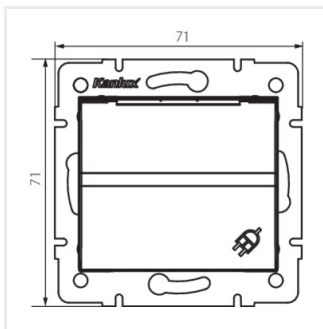

LOGI 02-1230

Gniazdo z uziemieniem, IP-44, Schuko

LOGI 02-1230-102 bi

LOGI 02-1230-103 kr

LOGI 02-1230-143 sr

LOGI 02-1230-141 gr

LOGI 02-1230-142 cm

LOGI 02-1230-102 bi

LOGI 02-1230-103 kr

LOGI 02-1230-143 sr

LOGI 02-1230-141 gr

LOGI 02-1230

Gniazdo z uziemieniem, IP-44, Schuko

LOGI 02-1230-142 cm