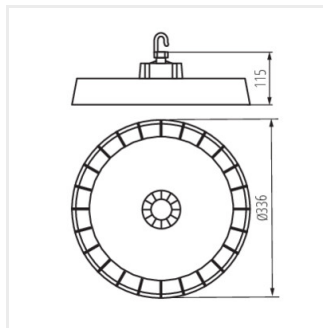

HB PRO STRONG 200W-NW