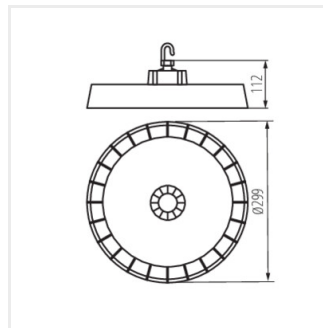

HB PRO STRONG 100W-NW

Accessories

Date of issue: 12.09.2024, 12:40

We reserve the right to make technical changes. The data contained in this material are not legally binding.